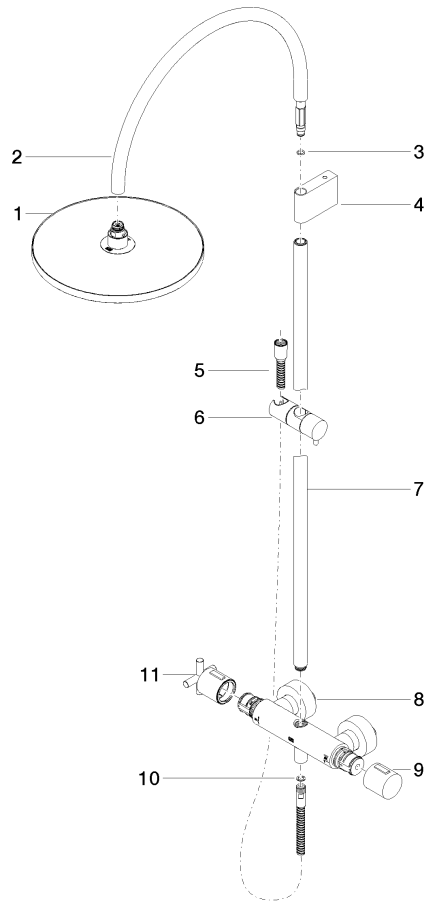

34 460 892

- saillie douche fixe 452 mm
- douche de tête : jet pluie
- Ø de pomme de douche arrosoir 300 mm
- pomme de douche arrosoir avec système anti-calcaire
- débit maxi. de la pomme de douche arrosoir 6,8 l/min
- Fonction à partir de: 6,5 l/min
- inverseur rotatif avec régulateur de débit et fonction d'arrêt
- rosaces coulissantes Ø 70 mm
- hauteur de robinetterie jusqu'à la pomme de douche arrosoir 964 mm
- hauteur de robinetterie jusqu'au bord supérieur de l'arc 1267 mm
- calibre de percement 150 mm ± 13 mm
- flexible de douche métallique 1750 mm avec protection anti-torsion intégrée
- raccord 1/2"
- barre de douche avec curseur
- diamètre de tube 23,5 mm

Cet article ne comprend pas de douchette à main !
Avec sécurité anti-retour.

	Chrome brossé	34 460 892-93 0010
	Chrome	34 460 892-00 0010
	Platine brossé	34 460 892-06 0010
	Platine	34 460 892-08 0010
	Dark Chrome	34 460 892-19 0010
	Laiton brossé (Or 23cts)	34 460 892-28 0010
	Noir mat	34 460 892-33 0010
	Champagne brossé (Or 22cts)	34 460 892-46 0010
	Champagne (Or 22cts)	34 460 892-47 0010
	Dark Platinum brossé	34 460 892-99 0010

34 460 892

mm [inches]

1:10

34 460 892

Les pièces pour les autres finitions peuvent être trouvées ici : Chrome

34 460 892

Liste des pièces de rechange

N°	Article Numéro	Désignation	Fréquence de montage	Délai de livraison
	04 12 05 091 10-93	douche	11	20