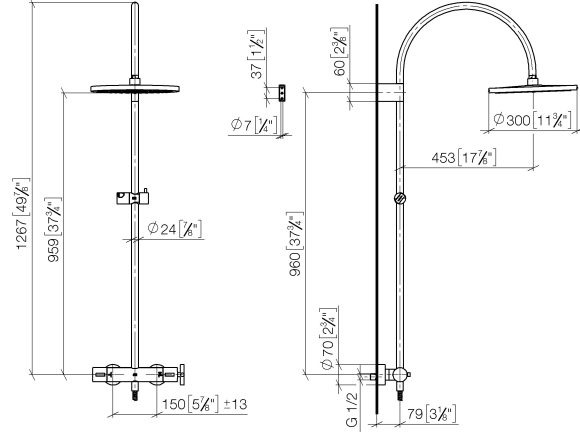

34 460 892

- saillie douche fixe 452 mm
- douche de tête : jet pluie
- Ø de pomme de douche arrosoir 300 mm
- pomme de douche arrosoir avec système anti-calcaire
- débit maxi. de la pomme de douche arrosoir 6,8 l/min
- Fonction à partir de: 6,5 l/min
- inverseur rotatif avec régulateur de débit et fonction d'arrêt
- rosaces coulissantes Ø 70 mm
- hauteur de robinetterie jusqu'à la pomme de douche arrosoir 964 mm
- hauteur de robinetterie jusqu'au bord supérieur de l'arc 1267 mm
- calibre de percement 150 mm ± 13 mm
- flexible de douche métallique 1750 mm avec protection anti-torsion intégrée
- raccord 1/2"
- barre de douche avec curseur
- diamètre de tube 23,5 mm

Cet article ne comprend pas de douchette à main !
Avec sécurité anti-retour.

	Chrome brossé	34 460 892-93 0010
	Chrome	34 460 892-00 0010
	Platine brossé	34 460 892-06 0010
	Platine	34 460 892-08 0010
	Dark Chrome	34 460 892-19 0010
	Laiton brossé (Or 23cts)	34 460 892-28 0010
	Noir mat	34 460 892-33 0010
	Champagne brossé (Or 22cts)	34 460 892-46 0010
	Champagne (Or 22cts)	34 460 892-47 0010
	Dark Platinum brossé	34 460 892-99 0010

34 460 892

mm [inches]

1:10

34 460 892

Les pièces pour les autres finitions peuvent être trouvées ici : Chrome

34 460 892

Liste des pièces de rechange

N°	Article Numéro	Désignation	Fréquence de montage	Délai de livraison
	04 12 05 091 10-93	douche	11	20