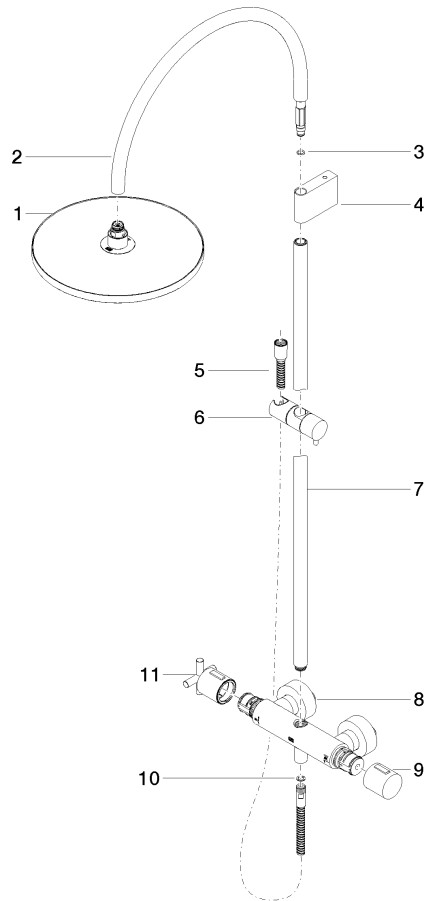

34 460 892

- saillie douche fixe 452 mm
- douche de tête : jet pluie
- Ø de pomme de douche arrosoir 300 mm
- pomme de douche arrosoir avec système anti-calcaire
- débit maxi. de la pomme de douche arrosoir 6,8 l/min
- Fonction à partir de: 6,5 l/min
- inverseur rotatif avec régulateur de débit et fonction d'arrêt
- rosaces coulissantes Ø 70 mm
- hauteur de robinetterie jusqu'à la pomme de douche arrosoir 964 mm
- hauteur de robinetterie jusqu'au bord supérieur de l'arc 1267 mm
- calibre de percement 150 mm ± 13 mm
- flexible de douche métallique 1750 mm avec protection anti-torsion intégrée
- raccord 1/2"
- barre de douche avec curseur
- diamètre de tube 23,5 mm

Cet article ne comprend pas de douchette à main !
Avec sécurité anti-retour.

	Dark Platinum brossé	34 460 892-99 0010
	Chrome	34 460 892-00 0010
	Platine brossé	34 460 892-06 0010
	Platine	34 460 892-08 0010
	Dark Chrome	34 460 892-19 0010
	Laiton brossé (Or 23cts)	34 460 892-28 0010
	Noir mat	34 460 892-33 0010
	Champagne brossé (Or 22cts)	34 460 892-46 0010
	Champagne (Or 22cts)	34 460 892-47 0010
	Chrome brossé	34 460 892-93 0010

34 460 892

mm [inches]

1:10

34 460 892

Les pièces pour les autres finitions peuvent être trouvées ici : [Chrome](#)

34 460 892

Liste des pièces de rechange

N°	Article Numéro	Désignation	Fréquence de montage	Délai de livraison
	04 12 05 091 10-99	douche	11	30