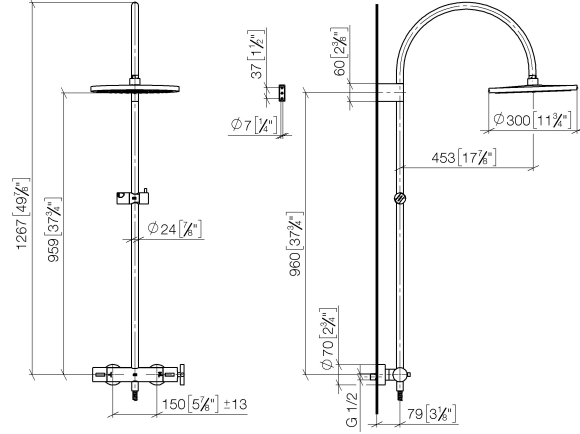

34 460 892

- saillie douche fixe 452 mm
- douche de tête : jet pluie
- Ø de pomme de douche arrosoir 300 mm
- pomme de douche arrosoir avec système anti-calcaire
- débit maxi. de la pomme de douche arrosoir 6,8 l/min
- Fonction à partir de: 6,5 l/min
- inverseur rotatif avec régulateur de débit et fonction d'arrêt
- rosaces coulissantes Ø 70 mm
- hauteur de robinetterie jusqu'à la pomme de douche arrosoir 964 mm
- hauteur de robinetterie jusqu'au bord supérieur de l'arc 1267 mm
- calibre de percement 150 mm ± 13 mm
- flexible de douche métallique 1750 mm avec protection anti-torsion intégrée
- raccord 1/2"
- barre de douche avec curseur
- diamètre de tube 23,5 mm

Cet article ne comprend pas de douchette à main !
Avec sécurité anti-retour.

	Dark Platinum brossé	34 460 892-99 0010
	Chrome	34 460 892-00 0010
	Platine brossé	34 460 892-06 0010
	Platine	34 460 892-08 0010
	Dark Chrome	34 460 892-19 0010
	Laiton brossé (Or 23cts)	34 460 892-28 0010
	Noir mat	34 460 892-33 0010
	Champagne brossé (Or 22cts)	34 460 892-46 0010
	Champagne (Or 22cts)	34 460 892-47 0010
	Chrome brossé	34 460 892-93 0010

34 460 892

mm [inches]

1:10

34 460 892

Les pièces pour les autres finitions peuvent être trouvées ici : [Chrome](#)

34 460 892

Liste des pièces de rechange

N°	Article Numéro	Désignation	Fréquence de montage	Délai de livraison
	04 12 05 091 10-99	douche	11	30