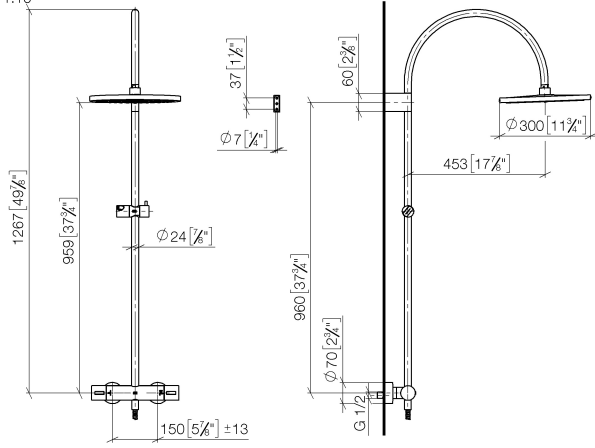

34 462 892

S'adapte aux gammes suivantes : TARA, VAIA, META

- saillie douche fixe 452 mm
- douche de tête : jet pluie
- Ø de pomme de douche arrosoir 300 mm
- pomme de douche arrosoir avec système anti-calcaire
- débit maxi. de la pomme de douche arrosoir 6,8 l/min
- inverseur rotatif avec régulateur de débit et fonction d'arrêt
- rosaces coulissantes Ø 70 mm
- hauteur de robinetterie jusqu'à la pomme de douche arrosoir 963 mm
- hauteur de robinetterie jusqu'au bord supérieur de l'arc 1267 mm
- calibre de percement 150 mm ± 13 mm
- flexible de douche métallique 1750 mm avec protection anti-torsion intégrée
- raccord 1/2"
- barre de douche avec curseur
- diamètre de tube 23,5 mm
- avec fonction anti-gouttes

Cet article ne comprend pas de douchette à main !  
Avec sécurité anti-retour.

	Dark Chrome	34 462 892-19 0010
	Chrome	34 462 892-00 0010
	Platine brossé	34 462 892-06 0010
	Platine	34 462 892-08 0010
	Or clair brossé	34 462 892-27 0010
	Laiton brossé (Or 23cts)	34 462 892-28 0010
	Noir mat	34 462 892-33 0010
	Champagne brossé (Or 22cts)	34 462 892-46 0010
	Champagne (Or 22cts)	34 462 892-47 0010
	Chrome brossé	34 462 892-93 0010
	Dark Platinum brossé	34 462 892-99 0010

34 462 892

mm [inches]

1:10

34 462 892

Les pièces pour les autres finitions peuvent être trouvées ici : [Chrome](#)

## Colonne de douche - Dark Chrome

TARA

34 462 892