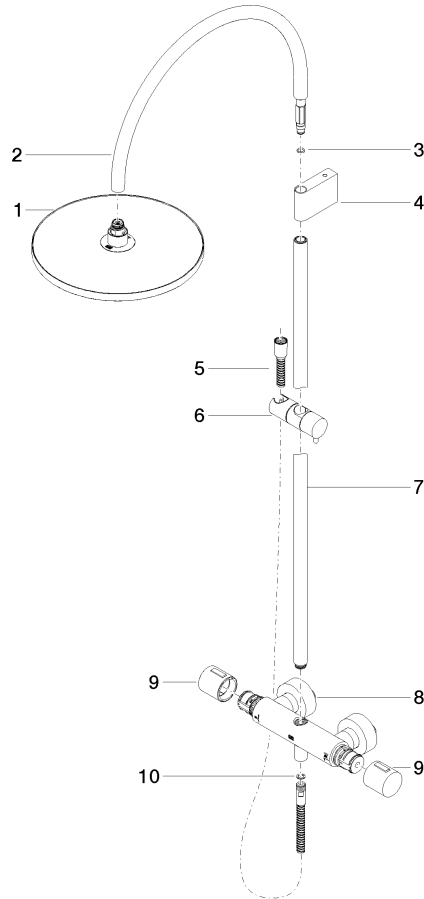

34 462 892

S'adapte aux gammes suivantes : TARA, VAIA, META

- saillie douche fixe 452 mm
- douche de tête : jet pluie
- Ø de pomme de douche arrosoir 300 mm
- pomme de douche arrosoir avec système anti-calcaire
- débit maxi. de la pomme de douche arrosoir 6,8 l/min
- inverseur rotatif avec régulateur de débit et fonction d'arrêt
- rosaces coulissantes Ø 70 mm
- hauteur de robinetterie jusqu'à la pomme de douche arrosoir 963 mm
- hauteur de robinetterie jusqu'au bord supérieur de l'arc 1267 mm
- calibre de percement 150 mm ± 13 mm
- flexible de douche métallique 1750 mm avec protection anti-torsion intégrée
- raccord 1/2"
- barre de douche avec curseur
- diamètre de tube 23,5 mm
- avec fonction anti-gouttes

34 462 892

mm [inches]

1:10

34 462 892

Les pièces pour les autres finitions peuvent être trouvées ici : [Chrome](#)

## Colonne de douche - Dark Chrome

TARA

34 462 892

### Liste des pièces de rechange

N°	Article Numéro	Désignation	Fréquence de montage	Délai de livraison
	04 12 05 091 10-19	douche	10	20