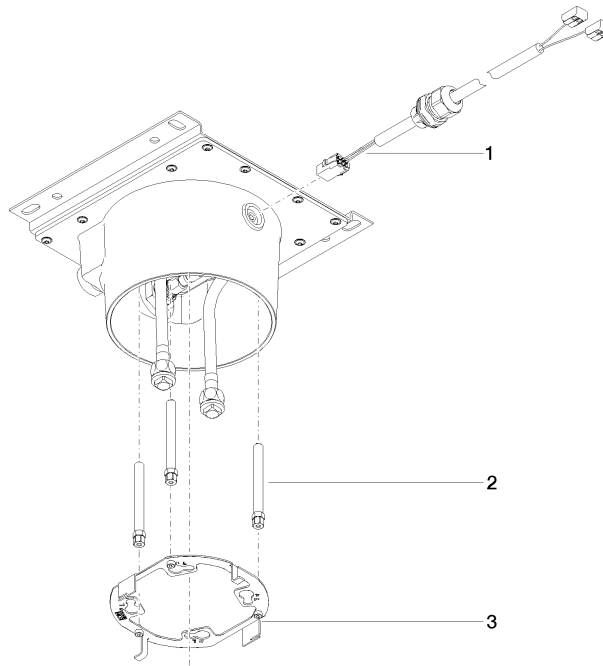

Boîtier à encastrer au plafond pour fixation au plafond Avec lumière -

35 042 970

- corps à encastrer
- 2x raccord filetage femelle 1/2"
- Conduite de raccordement 7 m
- Entrée 100-240 V AC / 50-60 Hz
- Sortie 350 mA SELV / Class II
- À prévoir sur site : Interrupteur d'éclairage
- Pour une commande simultanée des différents types de jets, nous recommandons le module thermostatique xTool
- Ne convient pas pour une utilisation dans un hammam.

Boîtier à encastrer au plafond pour fixation au plafond Avec lumière -

35 042 970

Codes & Standards

ASME A112.18.1

cUPC

Certificats

IAPMO_4976

Boîtier à encastrer au plafond pour fixation au plafond Avec lumière -

35 042 970

Version du produit de 4/1/2022

Boîtier à encastrer au plafond pour fixation au plafond Avec lumière -

35 042 970

Liste des pièces de rechange

Version du produit de 4/1/2022

N°	Article Numéro	Désignation	Fréquence de montage	Délai de livraison
	90 10 01 227 00 90	accessoires électriques	4	2