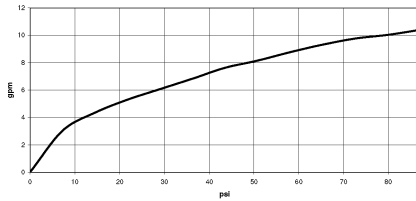

Diagramme de débit

Codes & Standards

ASME A112.18.1

cUPC

NSF372