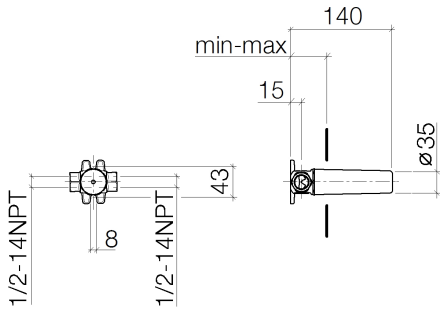

Robinet à encastrer fermant à droite 1/2" -

35 621 970

- laiton résistant à la dézincification, sans plomb
- raccord filetage femelle 1/2"
- tête de commande avec broche et douille à sectionner
- chape de protection gros-œuvre
- manchette étanche

Robinet à encastrer fermant à droite 1/2" -

35 621 970

	min	max
Square	50	105
Square Exclusive	50	105
Cult	50	110
Madison	50	110
Source	50	110
Soul	50	115
LULU	50	125
Modern		
Tara: Logic	50	125
Meta.02	50	125
L'Aura	50	125
Circle	50	130
Madison Flair	50	130
Just	50	130
Vaia	53	124
Domicil	55	105
LaFleur	65	130
Supernova	65	130
Symetrics	65	130
Deque	65	130
Tara.	65	130
MEM	85	130
CL.1	85	130

Diagramme de débit

Codes & Standards

ASME A112.18.1

cUPC

NSF372

Robinet à encastrer fermant à droite 1/2" -

35 621 970

Certificats

IAPMO_4976

IAPMO_6397

Robinet à encastrer fermant à droite 1/2" -

35 621 970

Robinet à encastrer fermant à droite 1/2" -

35 621 970

Liste des pièces de rechange

N°	Article Numéro	Désignation	Fréquence de montage	Délai de livraison
	04 31 20 006 00 90	bonde de fond	4	2