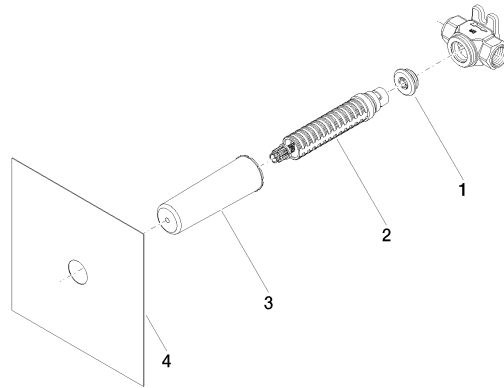

Robinet à encastrer fermant à droite 1/2" -

35 621 970

- laiton résistant à la dézincification, sans plomb
- raccord filetage femelle 1/2"
- tête de commande avec broche et douille à sectionner
- chape de protection gros-œuvre
- manchette étanche

Robinet à encastrer fermant à droite 1/2" -

35 621 970

	min	max
Square	50	105
Square Exclusive	50	105
Cult	50	110
Madison	50	110
Source	50	110
Soul	50	115
LULU	50	125
Modern		
Tara: Logic	50	125
Meta.02	50	125
L'Aura	50	125
Circle	50	130
Madison Flair	50	130
Just	50	130
Vaia	53	124
Domicil	55	105
LaFleur	65	130
Supernova	65	130
Symetrics	65	130
Deque	65	130
Tara.	65	130
MEM	85	130
CL.1	85	130

Diagramme de débit

Codes & Standards

ASME A112.18.1

cUPC

NSF372

Robinet à encastrer fermant à droite 1/2" -

35 621 970

Certificats

IAPMO_4976

IAPMO_6397

Robinet à encastrer fermant à droite 1/2" -

35 621 970

Robinet à encastrer fermant à droite 1/2" -

35 621 970

Liste des pièces de rechange

N°	Article Numéro	Désignation	Fréquence de montage	Délai de livraison
	04 31 20 006 00 90	bonde de fond	4	2