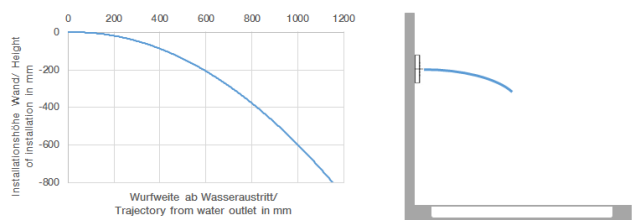

## WATER BAR Douchette latérale encastrée FlowReduce - Platine brossé

36 517 979 Version du produit de 5/16/2020

mm [inches]

Diagramme de débit

Diagramme de portée du jet