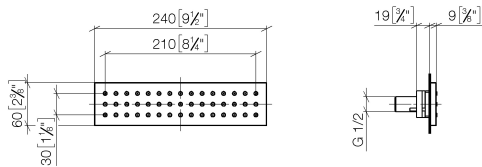

## WATER BAR Douchette latérale encastrée FlowReduce - Platine brossé

36 517 979 Version du produit de 5/16/2020

mm [inches]

Diagramme de débit

Diagramme de portée du jet