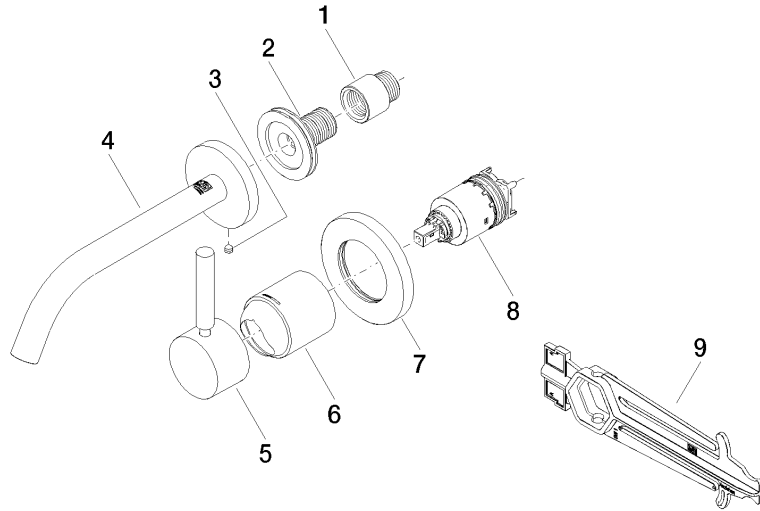

Accessoires requis

- Mitigeur monocommande mural à encastrer -** 35 860 970-90 0010
- profondeur de montage mini. 80 mm
 - Le corps à encastrer peut être pivoté pour positionner le levier en haut ou à gauche du bec.
 - profondeur de montage max. 95 mm

META Mitigeur monocommande de lavabo mural sans garniture d'écoulement - Dark Platinum brossé

META

36 860 660
mm [inches]

Diagramme de débit

Codes & Standards

ADA	ASME A112.18.1/CSA B125.1	California Energy Commission (CEC)	NSF/ANSI 372
NSF/ANSI/CAN 61	NSF372	NSF61	Water Sense

META Mitigeur monocommande de lavabo mural sans garniture d'écoulement -
Dark Platinum brossé

META

36 860 660

Certificats

IAPMO_6397

IAPMO_N-4976

36 860 660

Version du produit de 7/1/2023

META Mitigeur monocommande de lavabo mural sans garniture d'écoulement -
Dark Platinum brossé

META

36 860 660

Liste des pièces de rechange

Version du produit de 7/1/2023

N°	Article Numéro	Désignation	Fréquence de montage	Délai de livraison
	09 24 03 072 10 90	raccord à vis	9	2