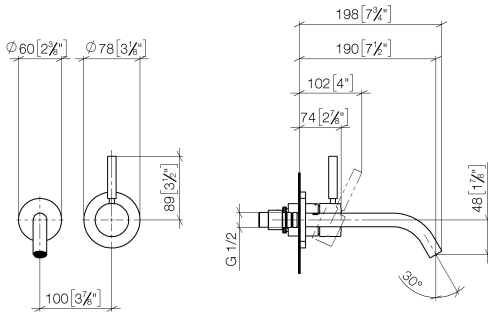

**META Mitigeur monocommande de lavabo mural sans garniture d'écoulement -
Dark Platinum brossé**

META

36 860 660

- saillie 190 mm
- bec déverseur fixe
- jet circulaire enrichi en air
- diamètre de percement du bec 37 mm
- diamètre de percement mitigeur monocommande 57 mm
- rosace pour sortie Ø 55 mm
- rosace pour mitigeur Ø 78 mm
- débit maxi. 4,5 l/min
- sans plomb
- Ce produit contribue au respect des exigences des systèmes d'évaluation des bâtiments écologiques, par exemple LEED®, BREEAM®, DGNB

Accessoires requis

- Mitigeur monocommande mural à encastrer -** 35 860 970-90 0010
- profondeur de montage mini. 80 mm
 - Le corps à encastrer peut être pivoté pour positionner le levier en haut ou à gauche du bec.
 - profondeur de montage max. 95 mm

META Mitigeur monocommande de lavabo mural sans garniture d'écoulement - Dark Platinum brossé

META

36 860 660
mm [inches]

Diagramme de débit

Codes & Standards

ADA	ASME A112.18.1/CSA B125.1	California Energy Commission (CEC)	NSF/ANSI 372
NSF/ANSI/CAN 61	NSF372	NSF61	Water Sense