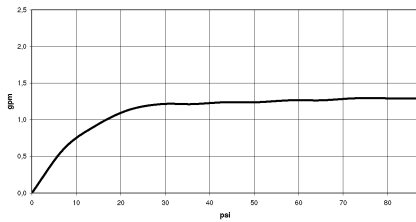

META Mitigeur monocommande de lavabo mural sans garniture d'écoulement - Dark Platinum brossé

META

36 860 660
mm [inches]

Diagramme de débit

Codes & Standards

ADA	ASME A112.18.1/CSA B125.1	California Energy Commission (CEC)	NSF/ANSI 372
NSF/ANSI/CAN 61	NSF372	NSF61	Water Sense