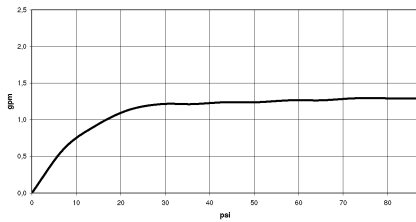

MEM Mitigeur monocommande de lavabo mural sans garniture d'écoulement - Dark Chrome

MEM

36 860 782
mm [inches]

Diagramme de débit

Codes & Standards

ADA

ASME
A112.18.1/CSA
B125.1

California Energy
Commission
(CEC)