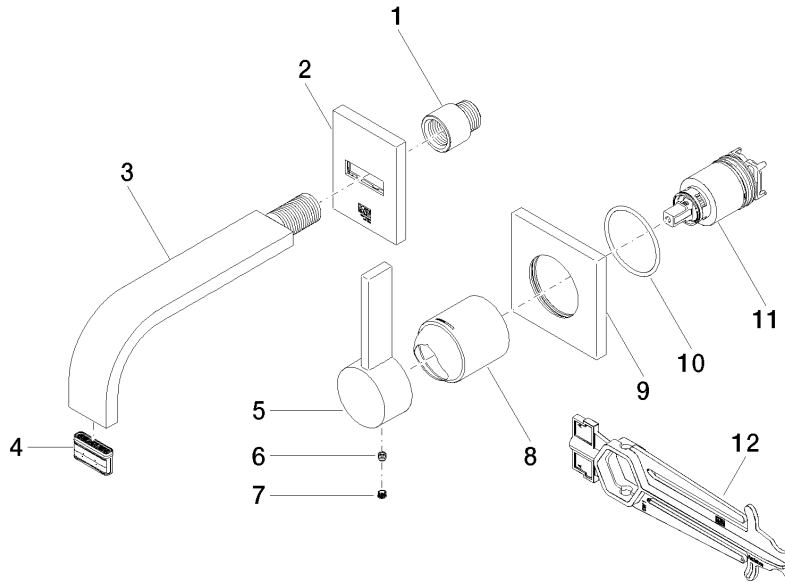

36 860 782

Les pièces pour les
autres finitions
peuvent être
trouvées ici : [Chrome](#)