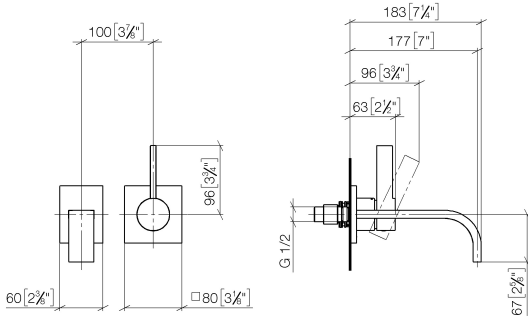

**MEM Mitigeur monocommande de lavabo mural sans garniture d'écoulement -
Dark Chrome**

MEM

36 860 782

- saillie 177 mm
- bec déverseur fixe
- jet rectangulaire enrichi en air
- diamètre de percement du bec 37 mm
- diamètre de percement mitigeur monocommande 57 mm
- rosace pour sortie 80 x 60 mm
- rosace pour mitigeur 80 x 80 mm
- débit maxi. 4,5 l/min
- sans plomb
- Ce produit contribue au respect des exigences des systèmes d'évaluation des bâtiments écologiques, par exemple LEED®, BREEAM®, DGNB

MEM Mitigeur monocommande de lavabo mural sans garniture d'écoulement - Dark Chrome

MEM

36 860 782
mm [inches]

Diagramme de débit

Codes & Standards

ADA

ASME
A112.18.1/CSA
B125.1

California Energy
Commission
(CEC)