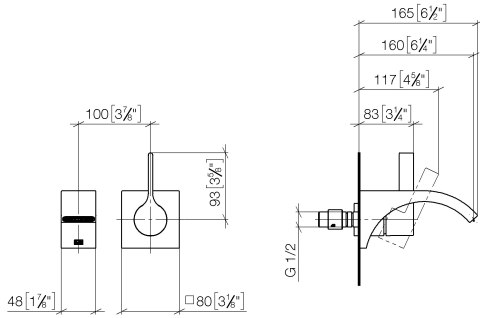

**CYO Mitigeur monocommande de lavabo mural sans garniture d'écoulement -
Dark Platinum brossé**

CYO

36 860 811

- saillie 160 mm
- bec déverseur fixe
- jet rectangulaire enrichi en air
- diamètre de percement du bec 37 mm
- diamètre de percement mitigeur monocommande 57 mm
- rosace pour mitigeur 80 x 80 mm
- débit maxi. 4,5 l/min
- sans plomb
- Ce produit contribue au respect des exigences des systèmes d'évaluation des bâtiments écologiques, par exemple LEED®, BREEAM®, DGNB

	Dark Platinum brossé	36 860 811-99
	Chrome	36 860 811-00
	Platine brossé	36 860 811-06
	Dark Chrome	36 860 811-19
	Laiton brossé (Or 23cts)	36 860 811-28

Accessoires requis

- Mitigeur monocommande mural à encastrer -** 35 860 970-90
0010
- profondeur de montage max. 95 mm
 - profondeur de montage mini. 80 mm
 - Le corps à encastrer peut être pivoté pour positionner le levier en haut ou à gauche du bec.

**CYO Mitigeur monocommande de lavabo mural sans garniture d'écoulement -
Dark Platinum brossé**

CYO

36 860 811
mm [inches]

Diagramme de débit

Codes & Standards

ASME A112.18.1	California Energy Commission (CEC)	cUPC	DIN 4109
EPA WaterSense	ISO 3822	NSF372	NSF61
Scottish Water Byelaws	UK Water Supply Regulations	Ü-Zeichen	Water Sense
WaterSense			