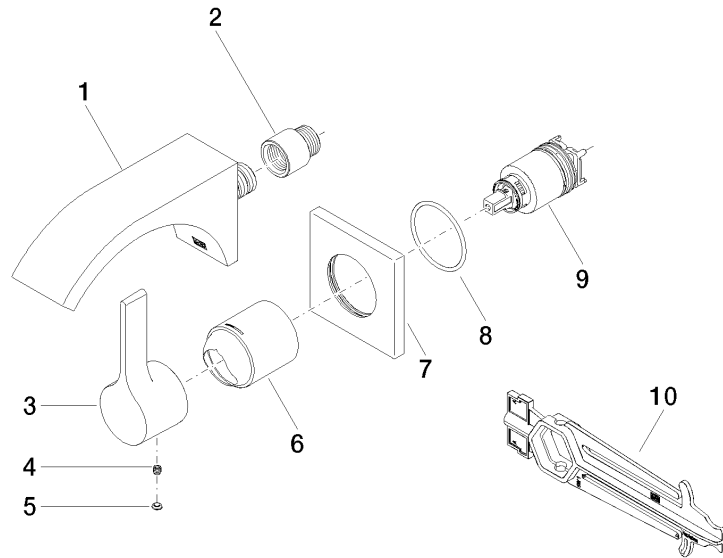

CYO Mitigeur monocommande de lavabo mural sans garniture d'écoulement -
Dark Platinum brossé

CYO

36 860 811