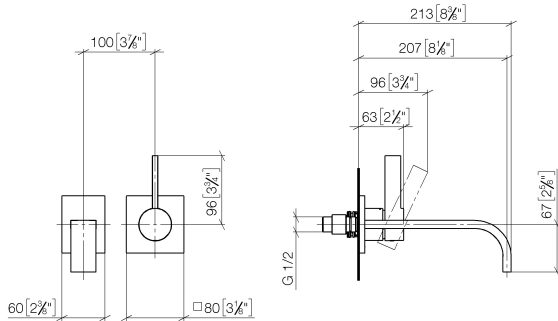

**MEM Mitigeur monocommande de lavabo mural sans garniture d'écoulement -
Dark Chrome**

36 861 782

- saillie 207 mm
- bec déverseur fixe
- jet rectangulaire enrichi en air
- diamètre de percement du bec 37 mm
- diamètre de percement mitigeur monocommande 57 mm
- rosace pour sortie 80 x 60 mm
- rosace pour mitigeur 80 x 80 mm
- débit maxi. 4,5 l/min
- sans plomb
- Ce produit contribue au respect des exigences des systèmes d'évaluation des bâtiments écologiques, par exemple LEED®, BREEAM®, DGNB

MEM Mitigeur monocommande de lavabo mural sans garniture d'écoulement - Dark Chrome

36 861 782
mm [inches]

Diagramme de débit

Codes & Standards

ADA	ASME A112.18.1	ASME A112.18.1/CSA B125.1	California Energy Commission (CEC)
cUPC	NSF/ANSI 372	NSF/ANSI/CAN 61	NSF372
NSF61			