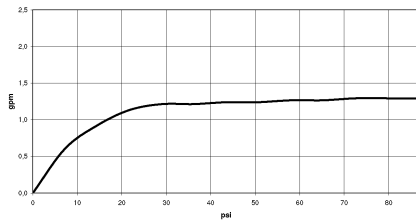

MEM Mitigeur monocommande de lavabo mural sans garniture d'écoulement - Dark Chrome

36 861 782
mm [inches]

Diagramme de débit

Codes & Standards

ADA	ASME A112.18.1	ASME A112.18.1/CSA B125.1	California Energy Commission (CEC)
cUPC	NSF/ANSI 372	NSF/ANSI/CAN 61	NSF372
NSF61			