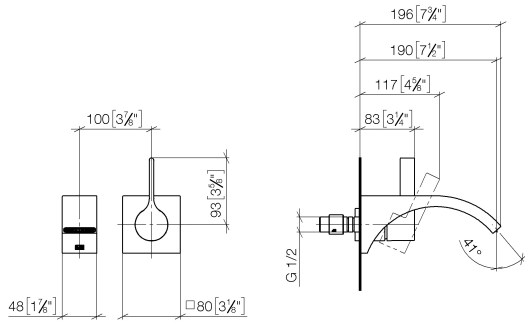

CYO Mitigeur monocommande de lavabo mural sans garniture d'écoulement - Dark Chrome

36 861 811

- saillie 190 mm
- bec déverseur fixe
- jet rectangulaire enrichi en air
- diamètre de percement du bec 37 mm
- diamètre de percement mitigeur monocommande 57 mm
- rosace pour mitigeur 80 x 80 mm
- débit maxi. 4,5 l/min
- sans plomb
- Ce produit contribue au respect des exigences des systèmes d'évaluation des bâtiments écologiques, par exemple LEED®, BREEAM®, DGNB

36 861 811
mm [inches]

Diagramme de débit

Codes & Standards

ASME A112.18.1

California Energy
Commission
(CEC)

cUPC

NSF372

NSF61