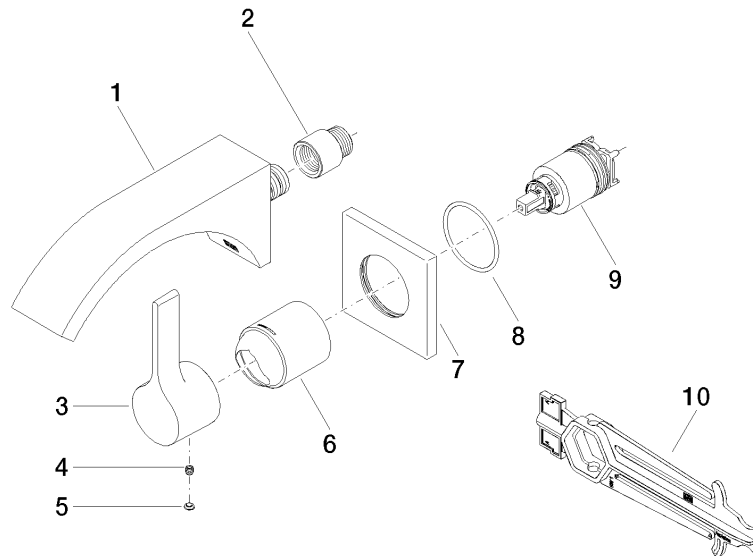

36 861 811
mm [inches]

Diagramme de débit

Codes & Standards

ASME A112.18.1

California Energy
Commission
(CEC)

cUPC

NSF372

NSF61

CYO Mitigeur monocommande de lavabo mural sans garniture d'écoulement -
Dark Chrome

36 861 811

Certificats

IAPMO_N-4976

IAPMO_6397

IAPMO_4976 (

**CYO Mitigeur monocommande de lavabo mural sans garniture d'écoulement -
Dark Chrome**

36 861 811

Les pièces pour les
autres finitions
peuvent être
trouvées ici : Chrome

Liste des pièces de rechange

N°	Article Numéro	Désignation	Fréquence de montage	Délai de livraison
1	13 805 811-19	CYO Bec déverseur pour lavabo, montage mural sans garniture d'écoulement - Dark Chrome	1	20
2	09 24 03 072 10 90	raccord à vis	1	2
3	09 20 80 021-19	poignée	1	20
4	90 31 11 030 00 90	tige	1	2
5	90 31 20 087 00-19	bonde de fond	1	20
6	09 11 02 288-19	hotte	1	20
7	09 27 78 039-19	rosace	1	20
8	90 14 10 049 00 90	joint	1	2
9	90 15 05 064 01 90	cartouche	1	2
10	90 30 09 064 00 90	clé à écrou	1	2