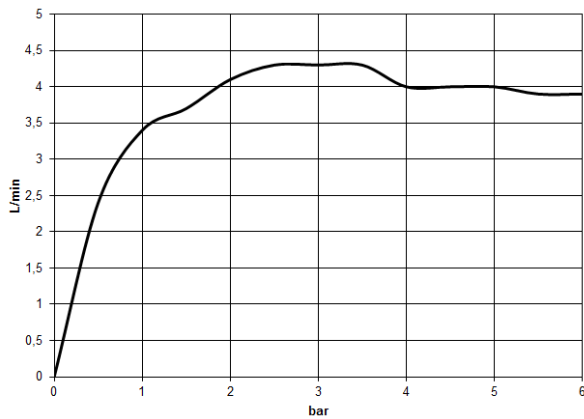

CYO Mitigeur monocommande de lavabo mural sans garniture d'écoulement - Dark Chrome

36 861 811

- saillie 190 mm
- bec déverseur fixe
- jet rectangulaire enrichi en air
- diamètre de percement du bec 37 mm
- diamètre de percement mitigeur monocommande 57 mm
- rosace pour mitigeur 80 x 80 mm
- débit maxi. 4,5 l/min
- sans plomb
- Ce produit contribue au respect des exigences des systèmes d'évaluation des bâtiments écologiques, par exemple LEED®, BREEAM®, DGNB

36 861 811
mm [inches]

Diagramme de débit

Codes & Standards

ASME A112.18.1

California Energy
Commission
(CEC)

cUPC

NSF372

NSF61