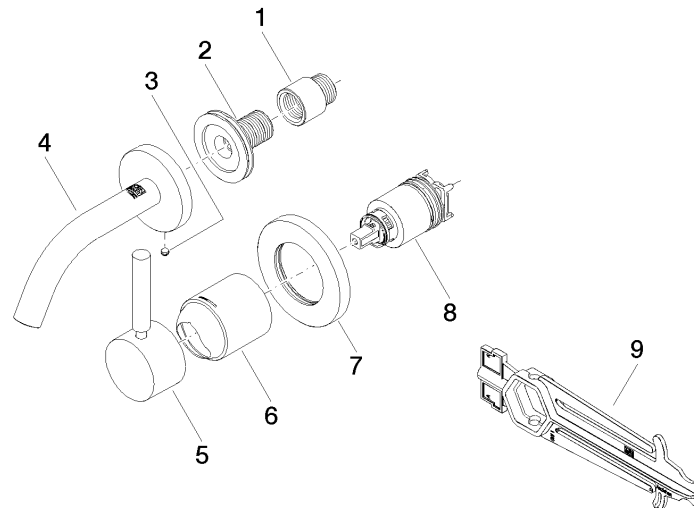

META Mitigeur monocommande de lavabo mural sans garniture d'écoulement - Chrome

36 867 660 Version du produit de 7/1/2023

- saillie 125 mm
- bec déverseur fixe
- jet circulaire enrichi en air
- diamètre de percement du bec 35 mm
- diamètre de percement mitigeur monocommande 57 mm
- rosace pour mitigeur monocommande Ø 78 mm
- rosace pour sortie Ø 60 mm
- débit maxi. 4,5 l/min
- sans plomb
- Ce produit contribue au respect des exigences des systèmes d'évaluation des bâtiments écologiques, par exemple LEED®, BREEAM®, DGNB

Accessoires requis

Mitigeur monocommande mural à encastrer - 35 860 970-90 0010

- profondeur de montage mini. mm
- profondeur de montage max. mm
- Le corps à encastrer peut être pivoté pour positionner le levier en haut ou à gauche du bec.

META Mitigeur monocommande de lavabo mural sans garniture d'écoulement - Chrome

36 867 660 Version du produit de 7/1/2023

Certificats

IAPMO_N-4976

IAPMO_6397

IAPMO_8834

IAPMO_4976 (

**META Mitigeur monocommande de lavabo mural sans garniture d'écoulement -
Chrome**

36 867 660 Version du produit de 7/1/2023

Liste des pièces de rechange

N°	Article Numéro	Désignation	Fréquence de montage	Délai de livraison
1	09 24 03 072 10 90	raccord à vis	1	2
2	90 24 03 280 00 90	raccord à vis	1	2
3	09 31 11 148 90	tige	1	2
4	90 28 22 363 00-00	bec déverseur	1	10
5	90 20 66 007 00-00	poignée	1	10
6	09 11 02 288-00	hotte	1	10
7	90 27 62 011 00-00	rosace	1	10
8	90 15 05 064 01 90	cartouche	1	2
9	90 30 09 064 00 90	clé à écrou	1	2