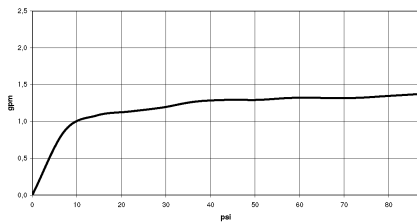

META Mitigeur monocommande de lavabo mural sans garniture d'écoulement - Chrome

36 867 660 Version du produit de 7/1/2023
mm [inches]

Diagramme de débit

Codes & Standards

ASME A112.18.1	California Energy Commission (CEC)	cUPC	EPA WaterSense
NSF372	NSF61	Water Sense	WaterSense