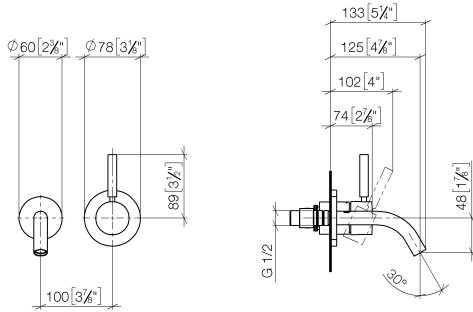

META Mitigeur monocommande de lavabo mural sans garniture d'écoulement - Chrome

36 867 660 Version du produit de 7/1/2023

- saillie 125 mm
- bec déverseur fixe
- jet circulaire enrichi en air
- diamètre de percement du bec 35 mm
- diamètre de percement mitigeur monocommande 57 mm
- rosace pour mitigeur monocommande Ø 78 mm
- rosace pour sortie Ø 60 mm
- débit maxi. 4,5 l/min
- sans plomb
- Ce produit contribue au respect des exigences des systèmes d'évaluation des bâtiments écologiques, par exemple LEED®, BREEAM®, DGNB

Accessoires requis

Mitigeur monocommande mural à encastrer - 35 860 970-90 0010

- profondeur de montage mini. mm
- profondeur de montage max. mm
- Le corps à encastrer peut être pivoté pour positionner le levier en haut ou à gauche du bec.

META Mitigeur monocommande de lavabo mural sans garniture d'écoulement - Chrome

36 867 660 Version du produit de 7/1/2023
mm [inches]

Diagramme de débit

Codes & Standards

ASME A112.18.1	California Energy Commission (CEC)	cUPC	EPA WaterSense
NSF372	NSF61	Water Sense	WaterSense

36 867 660 Version du produit de 7/1/2023

Liste des pièces de rechange

N°	Article Numéro	Désignation	Fréquence de montage	Délai de livraison
1	09 24 03 072 10 90	raccord à vis	1	2
2	90 24 03 280 00 90	raccord à vis	1	2
3	09 31 11 148 90	tige	1	2
4	90 28 22 363 00-00	bec déverseur	1	10
5	90 20 66 007 00-00	poignée	1	10
6	09 11 02 288-00	hotte	1	10
7	90 27 62 011 00-00	rosace	1	10
8	90 15 05 064 01 90	cartouche	1	2
9	90 30 09 064 00 90	clé à écrou	1	2