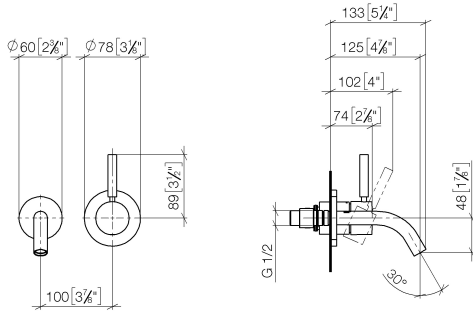

## META Mitigeur monocommande de lavabo mural sans garniture d'écoulement - Bronze brossé

36 867 660 Version du produit de 7/1/2023

- saillie 125 mm
- bec déverseur fixe
- jet circulaire enrichi en air
- diamètre de percement du bec 35 mm
- diamètre de percement mitigeur monocommande 57 mm
- rosace pour mitigeur monocommande Ø 78 mm
- rosace pour sortie Ø 60 mm
- débit maxi. 4,5 l/min
- sans plomb
- Ce produit contribue au respect des exigences des systèmes d'évaluation des bâtiments écologiques, par exemple LEED®, BREEAM®, DGNB

### Accessoires requis

**Mitigeur monocommande mural à encastrer -** 35 860 970-90 0010

- profondeur de montage mini. mm
- profondeur de montage max. mm
- Le corps à encastrer peut être pivoté pour positionner le levier en haut ou à gauche du bec.

## META Mitigeur monocommande de lavabo mural sans garniture d'écoulement - Bronze brossé

36 867 660 Version du produit de 7/1/2023  
mm [inches]

N°	Article Numéro	Désignation	Fréquence de montage	Délai de livraison
1	09 24 03 072 10 90	raccord à vis	1	2
2	90 24 03 280 00 90	raccord à vis	1	2
3	09 31 11 148 90	tige	1	2
4	90 28 22 363 00-42	bec déverseur	1	30
5	90 20 66 007 00-42	poignée	1	30
6	09 11 02 288-42	hotte	1	60
7	90 27 62 011 00-42	rosace	1	30
8	90 15 05 064 01 90	cartouche	1	2
9	90 30 09 064 00 90	clé à écrou	1	2