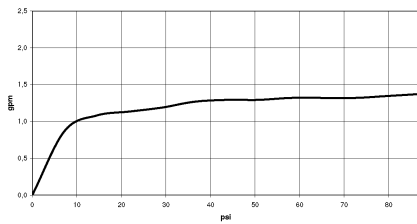

## META Mitigeur monocommande de lavabo mural sans garniture d'écoulement - Bronze brossé

36 867 660 Version du produit de 7/1/2023

- saillie 125 mm
- bec déverseur fixe
- jet circulaire enrichi en air
- diamètre de percement du bec 35 mm
- diamètre de percement mitigeur monocommande 57 mm
- rosace pour mitigeur monocommande Ø 78 mm
- rosace pour sortie Ø 60 mm
- débit maxi. 4,5 l/min
- sans plomb
- Ce produit contribue au respect des exigences des systèmes d'évaluation des bâtiments écologiques, par exemple LEED®, BREEAM®, DGNB

## META Mitigeur monocommande de lavabo mural sans garniture d'écoulement - Bronze brossé

36 867 660 Version du produit de 7/1/2023  
mm [inches]

### Diagramme de débit