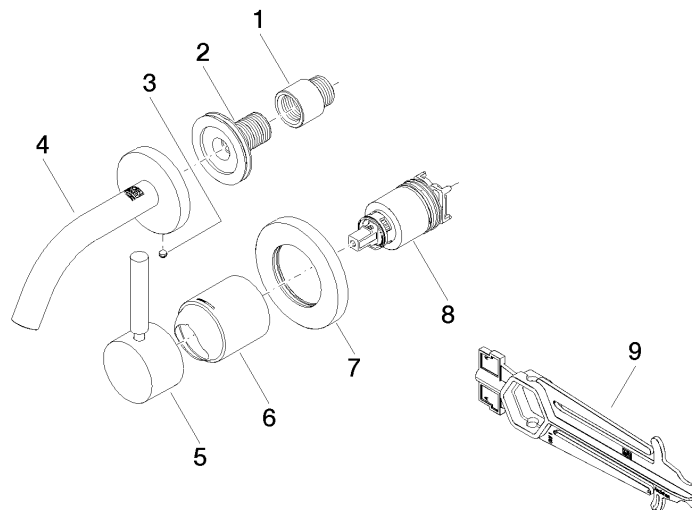

### Certificats

---

IAPMO\_N-4976

IAPMO\_6397

IAPMO\_4976 (

**META Mitigeur monocommande de lavabo mural sans garniture d'écoulement -  
Bronze brossé**

36 867 660 Version du produit de 7/1/2023

**Liste des pièces de rechange**

N°	Article Numéro	Désignation	Fréquence de montage	Délai de livraison
1	09 24 03 072 10 90	raccord à vis	1	2
2	90 24 03 280 00 90	raccord à vis	1	2
3	09 31 11 148 90	tige	1	2
4	90 28 22 363 00-42	bec déverseur	1	30
5	90 20 66 007 00-42	poignée	1	30
6	09 11 02 288-42	hotte	1	60
7	90 27 62 011 00-42	rosace	1	30
8	90 15 05 064 01 90	cartouche	1	2
9	90 30 09 064 00 90	clé à écrou	1	2