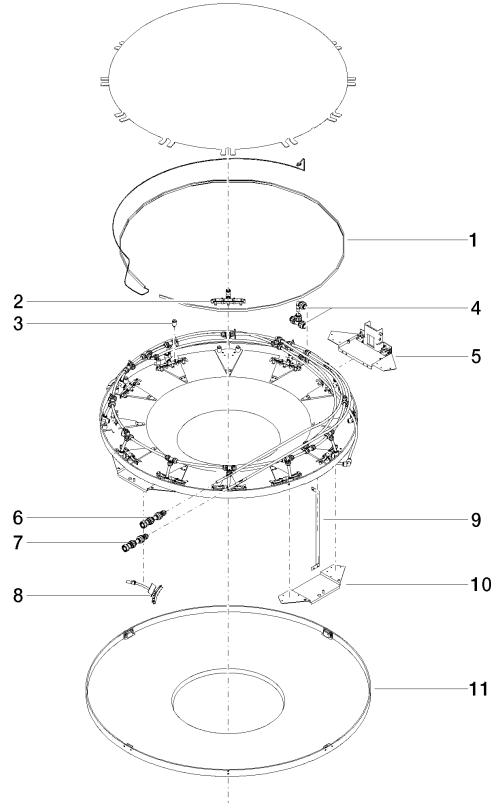

RAINMOON Panneau de pluie avec lumière colorée - Blanc mat

41 615 979

- partie apparente
- panneau de pluie avec 2 types de jet différents
- AQUACIRCLE RAIN : rideau de pluie circulaire, débit max. 6 l/min (à 3 bar)
- TEMPEST RAIN : pluie naturelle, débit max. 5 l/min (à 3 bar)
- Sortie 12 V DC SELV / Class II
- Contrôleur RVBB ZigBee Light Link
- À prévoir sur site : passerelle ZigBee
- Ne convient pas pour une utilisation dans un hammam.

Diagramme de débit

RAINMOON Panneau de pluie avec lumière colorée - Blanc mat

41 615 979

RAINMOON Panneau de pluie avec lumière colorée - Blanc mat

41 615 979

Liste des pièces de rechange

N°	Article Numéro	Désignation	Fréquence de montage	Délai de livraison
	90 10 01 183 01 90	lampe	61	2