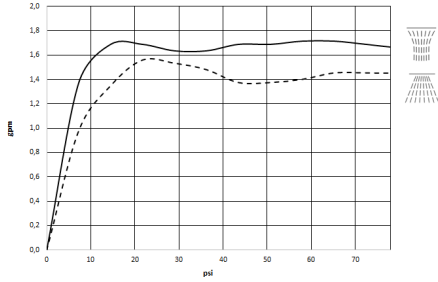

Diagramme de débit