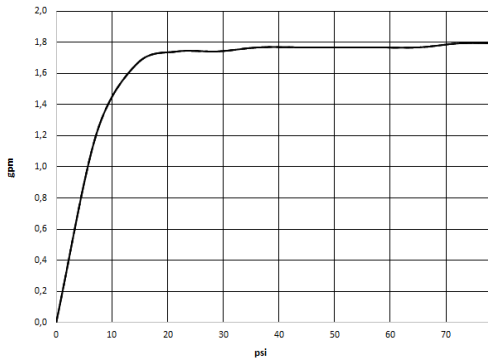

ARTICLES GÉNÉRIQUES AQUAHALO Panneau de pluie - Chrome

41 750 979

Diagramme de débit

ARTICLES GÉNÉRIQUES AQUAHALO Panneau de pluie - Chrome

41 750 979

Version du produit de 4/1/2024

ARTICLES GÉNÉRIQUES AQUAHALO Panneau de pluie - Chrome