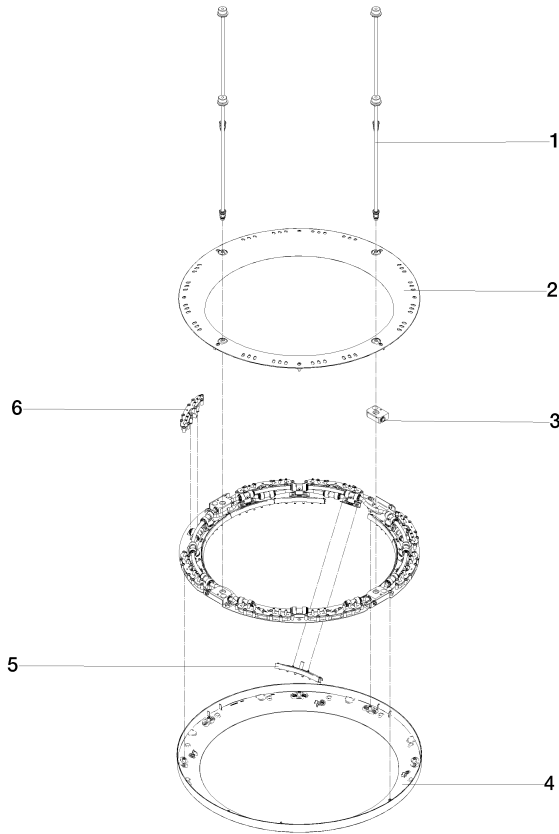

ARTICLES GÉNÉRIQUES AQUAHALO Panneau de pluie - Chrome

41 750 979

- partie apparente
- Panneau de pluie avec 3 types de jets différents
- AQUACIRCLE RAIN : rideau de pluie circulaire, débit max. 6,8 l/min (à 3 bar)
- TEMPEST RAIN : pluie naturelle, débit max. 6,8 l/min (à 3 bar)
- DIAMOND RAIN : anneau de pluie, débit max. 6,8 l/min (à 3 bar)
- Diamètre extérieur : 605 mm, diamètre d'ouverture : 465 mm

Accessoires requis

ARTICLES GÉNÉRIQUES 35 750 970-00
AQUAHALO Boîtier à encastrer au plafond - Chrome 0010

- corps à encastrer
- Boîtier à encastrer au plafond 605 x 605 x 95 mm
- Poids : 10 kg
- profondeur de montage mini. 110 mm

ARTICLES GÉNÉRIQUES AQUAHALO Panneau de pluie - Chrome

41 750 979

Diagramme de débit

ARTICLES GÉNÉRIQUES AQUAHALO Panneau de pluie - Chrome

41 750 979

Version du produit de 4/1/2024

ARTICLES GÉNÉRIQUES AQUAHALO Panneau de pluie - Chrome

41 750 979

Liste des pièces de rechange

Version du produit de 4/1/2024

N°	Article Numéro	Désignation	Fréquence de montage	Délai de livraison
	90 28 22 605 01-00	raccord multiple	13	10