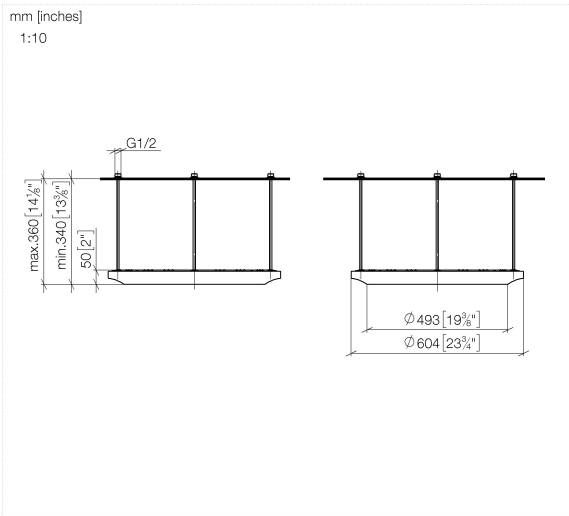

ARTICLES GÉNÉRIQUES AQUAHALO Panneau de pluie - Chrome

41 750 979