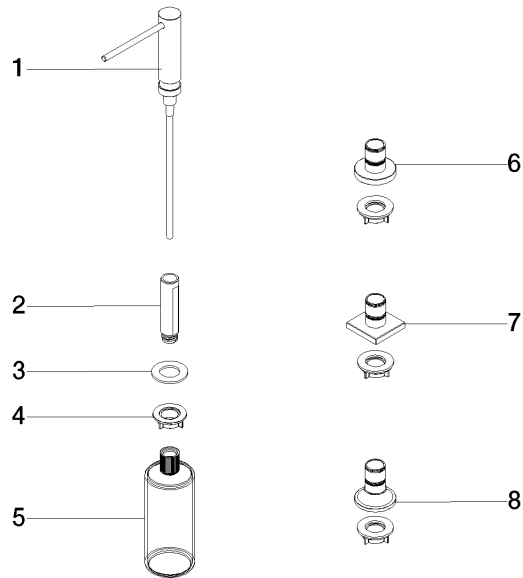

## Distributeur sans rosace - Dark Platinum brossé

---

82 424 970

- saillie 124 mm
- volume de bouteille de 500 ml
- à remplir par le haut
- tête du distributeur orientable
- hauteur 125 mm
- largeur 30 mm
- diamètre de percement 25 mm

## Distributeur sans rosace - Dark Platinum brossé

82 424 970

mm [inches]

**Distributeur sans rosace - Dark Platinum brossé**

82 424 970

**Liste des pièces de rechange**

N°	Article Numéro	Désignation	Fréquence de montage	Délai de livraison
1	90 10 10 539 00-99	distributeur	1	50
2	08 10 10 527 90	patte de fixation	1	2
3	09 14 05 014 90	joint	1	2
4	08 10 10 517 90	écrou	1	2
5	90 10 10 603 00 90	réipient	1	2
6	90 82 44 497 00-99	lot de transformation	1	20
7	90 82 43 997 00-99	lot de transformation	1	20
8	90 82 43 480 90-99	lot de transformation	1	20