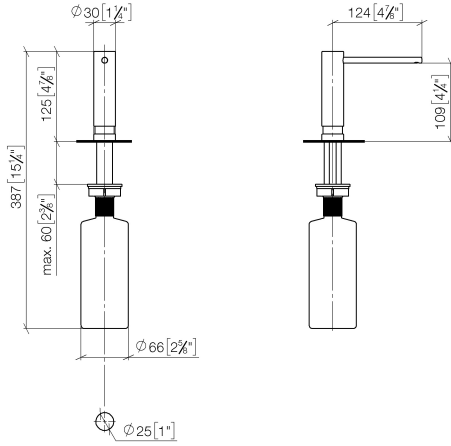

## Distributeur sans rosace - Dark Platinum brossé

---

82 424 970

- saillie 124 mm
- volume de bouteille de 500 ml
- à remplir par le haut
- tête du distributeur orientable
- hauteur 125 mm
- largeur 30 mm
- diamètre de percement 25 mm

S'adapte aux gammes suivantes: ELIO, ENO, MEM,  
META SQUARE, SYNC et TARA ULTRA

## Distributeur sans rosace - Dark Platinum brossé

82 424 970

mm [inches]

**Distributeur sans rosace - Dark Platinum brossé**

82 424 970

**Liste des pièces de rechange**

N°	Article Numéro	Désignation	Fréquence de montage	Délai de livraison
1	90 10 10 539 00-99	distributeur	1	50
2	08 10 10 527 90	patte de fixation	1	2
3	09 14 05 014 90	joint	1	2
4	08 10 10 517 90	écrou	1	2
5	90 10 10 603 00 90	réipient	1	2
6	90 82 44 497 00-99	lot de transformation	1	20
7	90 82 43 997 00-99	lot de transformation	1	20
8	90 82 43 480 90-99	lot de transformation	1	20