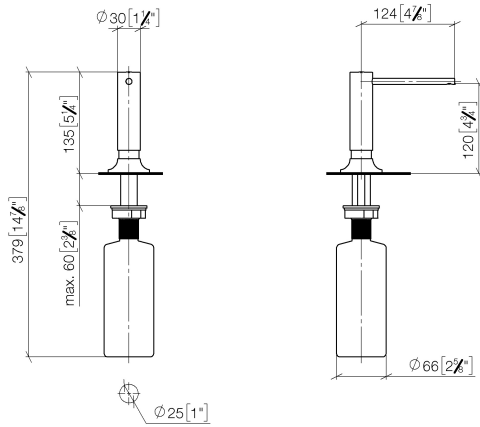

VAIA Distributeur avec rosace - Platine

82 434 809 Version du produit de 7/1/2023

- saillie 140 mm
- volume de bouteille de 500 ml
- à remplir par le haut
- tête du distributeur orientable
- hauteur 124 mm
- rosace Ø 55 mm
- diamètre de percement 25 mm

VAIA Distributeur avec rosace - Platine

82 434 809 Version du produit de 7/1/2023

mm [inches]

VAIA Distributeur avec rosace - Platine

82 434 809 Version du produit de 7/1/2023

Les pièces pour les
autres finitions
peuvent être
trouvées ici : Chrome

Liste des pièces de rechange

N°	Article Numéro	Désignation	Fréquence de montage	Délai de livraison
1	90 10 10 534 00-08	distributeur	1	60
2	90 27 87 042 00-08	rosace	1	40
3	09 14 10 112 90	joint	1	2
4	08 10 10 527 90	patte de fixation	1	2
5	05 23 10 001 00 90	set de fixation	1	2
6	90 10 10 603 00 90	récipient	1	2