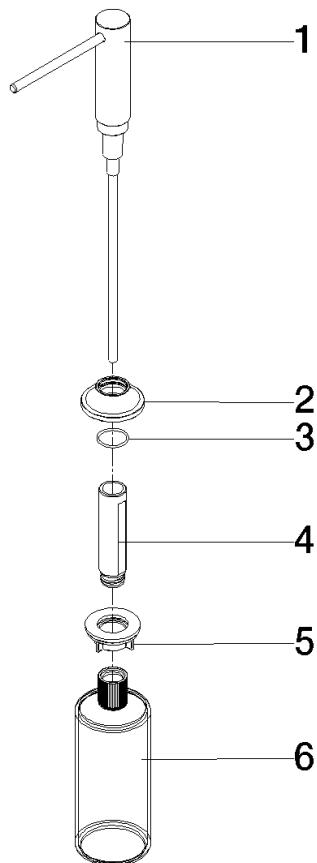

VAIA Distributeur avec rosace - Platine

82 434 809 Version du produit de 7/1/2023

- saillie 140 mm
- volume de bouteille de 500 ml
- à remplir par le haut
- tête du distributeur orientable
- hauteur 124 mm
- rosace Ø 55 mm
- diamètre de percement 25 mm

	Platine	82 434 809-08
	Chrome	82 434 809-00
	Platine brossé	82 434 809-06
	Laiton (Or 23cts)	82 434 809-09
	Dark Chrome	82 434 809-19
	Laiton brossé (Or 23cts)	82 434 809-28
	Noir mat	82 434 809-33
	Bronze brossé	82 434 809-42
	Champagne brossé (Or 22cts)	82 434 809-46
	Champagne (Or 22cts)	82 434 809-47
	Chrome brossé	82 434 809-93
	Dark Platinum brossé	82 434 809-99

VAIA Distributeur avec rosace - Platine

82 434 809 Version du produit de 7/1/2023

mm [inches]

VAIA Distributeur avec rosace - Platine

82 434 809 Version du produit de 7/1/2023

Les pièces pour les
autres finitions
peuvent être
trouvées ici : Chrome

Liste des pièces de rechange

N°	Article Numéro	Désignation	Fréquence de montage	Délai de livraison
1	90 10 10 534 00-08	distributeur	1	60
2	90 27 87 042 00-08	rosace	1	40
3	09 14 10 112 90	joint	1	2
4	08 10 10 527 90	patte de fixation	1	2
5	05 23 10 001 00 90	set de fixation	1	2
6	90 10 10 603 00 90	récipient	1	2