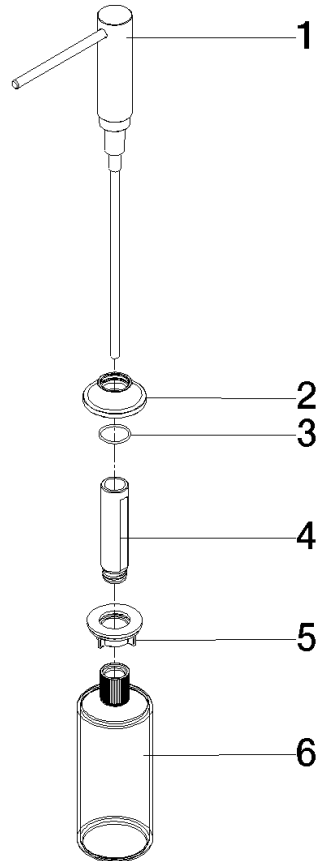

## VAIA Distributeur avec rosace - Dark Chrome

82 434 809 Version du produit de 7/1/2023

- saillie 140 mm
- volume de bouteille de 500 ml
- à remplir par le haut
- tête du distributeur orientable
- hauteur 124 mm
- rosace Ø 55 mm
- diamètre de percement 25 mm

	Dark Chrome	82 434 809-19
	Chrome	82 434 809-00
	Platine brossé	82 434 809-06
	Platine	82 434 809-08
	Laiton (Or 23cts)	82 434 809-09
	Laiton brossé (Or 23cts)	82 434 809-28
	Noir mat	82 434 809-33
	Bronze brossé	82 434 809-42
	Champagne brossé (Or 22cts)	82 434 809-46
	Champagne (Or 22cts)	82 434 809-47
	Chrome brossé	82 434 809-93
	Dark Platinum brossé	82 434 809-99

## VAIA Distributeur avec rosace - Dark Chrome

82 434 809 Version du produit de 7/1/2023

mm [inches]

### Liste des pièces de rechange

N°	Article Numéro	Désignation	Fréquence de montage	Délai de livraison
1	90 10 10 534 00-19	distributeur	1	40
2	90 27 87 042 00-19	rosace	1	20
3	09 14 10 112 90	joint	1	2
4	08 10 10 527 90	patte de fixation	1	2
5	05 23 10 001 00 90	set de fixation	1	2
6	90 10 10 603 00 90	récipient	1	2