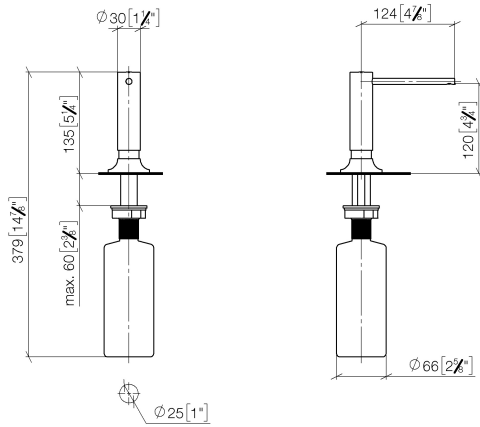

## VAIA Distributeur avec rosace - Dark Chrome

82 434 809 Version du produit de 7/1/2023

- saillie 140 mm
- volume de bouteille de 500 ml
- à remplir par le haut
- tête du distributeur orientable
- hauteur 124 mm
- rosace Ø 55 mm
- diamètre de percement 25 mm

## VAIA Distributeur avec rosace - Dark Chrome

82 434 809 Version du produit de 7/1/2023

mm [inches]

### Liste des pièces de rechange

N°	Article Numéro	Désignation	Fréquence de montage	Délai de livraison
1	90 10 10 534 00-19	distributeur	1	40
2	90 27 87 042 00-19	rosace	1	20
3	09 14 10 112 90	joint	1	2
4	08 10 10 527 90	patte de fixation	1	2
5	05 23 10 001 00 90	set de fixation	1	2
6	90 10 10 603 00 90	récipient	1	2