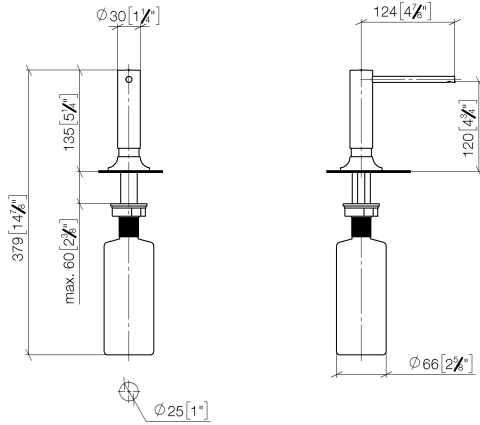

VAIA Distributeur avec rosace - Laiton brossé (Or 23cts)

82 434 809 Version du produit de 7/1/2023

- saillie 140 mm
- volume de bouteille de 500 ml
- à remplir par le haut
- tête du distributeur orientable
- hauteur 124 mm
- rosace Ø 55 mm
- diamètre de percement 25 mm

VAIA Distributeur avec rosace - Laiton brossé (Or 23cts)

82 434 809 Version du produit de 7/1/2023

mm [inches]

VAIA Distributeur avec rosace - Laiton brossé (Or 23cts)

82 434 809 Version du produit de 7/1/2023