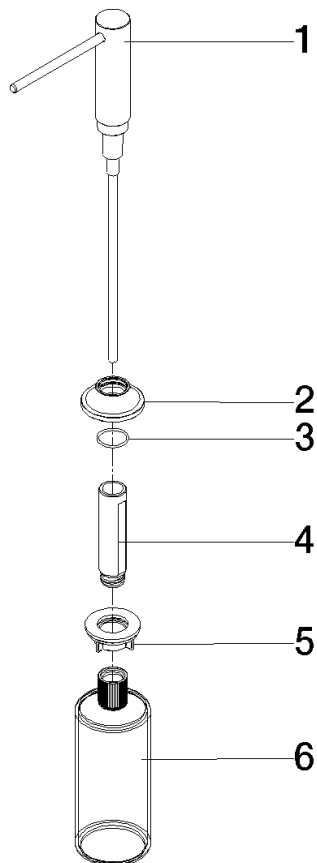

VAIA Distributeur avec rosace - Laiton brossé (Or 23cts)

82 434 809 Version du produit de 7/1/2023

- saillie 140 mm
- volume de bouteille de 500 ml
- à remplir par le haut
- tête du distributeur orientable
- hauteur 124 mm
- rosace Ø 55 mm
- diamètre de percement 25 mm

	Laiton brossé (Or 23cts)	82 434 809-28
	Chrome	82 434 809-00
	Platine brossé	82 434 809-06
	Platine	82 434 809-08
	Laiton (Or 23cts)	82 434 809-09
	Dark Chrome	82 434 809-19
	Noir mat	82 434 809-33
	Bronze brossé	82 434 809-42
	Champagne brossé (Or 22cts)	82 434 809-46
	Champagne (Or 22cts)	82 434 809-47
	Chrome brossé	82 434 809-93
	Dark Platinum brossé	82 434 809-99

VAIA Distributeur avec rosace - Laiton brossé (Or 23cts)

82 434 809 Version du produit de 7/1/2023

mm [inches]

VAIA Distributeur avec rosace - Laiton brossé (Or 23cts)

82 434 809 Version du produit de 7/1/2023

Les pièces pour les
autres finitions
peuvent être
trouvées ici : Chrome

Liste des pièces de rechange

N°	Article Numéro	Désignation	Fréquence de montage	Délai de livraison
1	90 10 10 534 00-28	distributeur	1	40
2	90 27 87 042 00-28	rosace	1	20
3	09 14 10 112 90	joint	1	2
4	08 10 10 527 90	patte de fixation	1	2
5	05 23 10 001 00 90	set de fixation	1	2
6	90 10 10 603 00 90	réceptier	1	2