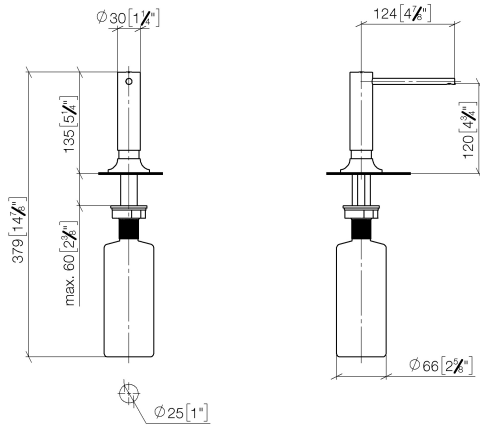

VAIA Distributeur avec rosace - Noir mat

82 434 809 Version du produit de 7/1/2023

- saillie 140 mm
- volume de bouteille de 500 ml
- à remplir par le haut
- tête du distributeur orientable
- hauteur 124 mm
- rosace Ø 55 mm
- diamètre de percement 25 mm

VAIA Distributeur avec rosace - Noir mat

82 434 809 Version du produit de 7/1/2023

mm [inches]

VAIA Distributeur avec rosace - Noir mat

82 434 809 Version du produit de 7/1/2023

Les pièces pour les autres finitions peuvent être trouvées ici : [Chrome](#)

Liste des pièces de rechange

N°	Article Numéro	Désignation	Fréquence de montage	Délai de livraison
1	90 10 10 534 00-33	distributeur	1	50
2	90 27 87 042 00-33	rosace	1	30
3	09 14 10 112 90	joint	1	2
4	08 10 10 527 90	patte de fixation	1	2
5	05 23 10 001 00 90	set de fixation	1	2
6	90 10 10 603 00 90	récipient	1	2