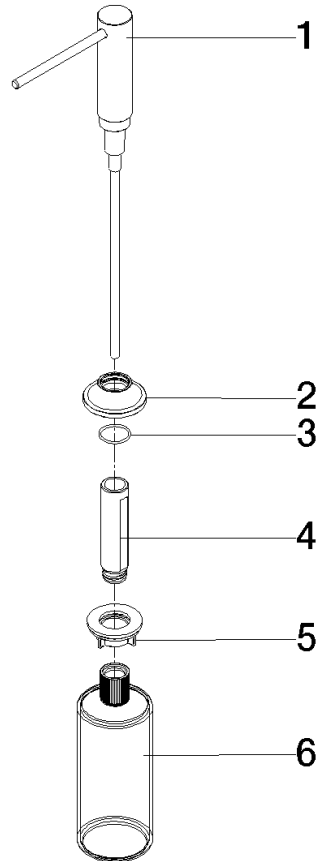

VAIA Distributeur avec rosace - Noir mat

82 434 809 Version du produit de 7/1/2023

- saillie 140 mm
- volume de bouteille de 500 ml
- à remplir par le haut
- tête du distributeur orientable
- hauteur 124 mm
- rosace Ø 55 mm
- diamètre de percement 25 mm

	Noir mat	82 434 809-33
	Chrome	82 434 809-00
	Platine brossé	82 434 809-06
	Platine	82 434 809-08
	Laiton (Or 23cts)	82 434 809-09
	Dark Chrome	82 434 809-19
	Laiton brossé (Or 23cts)	82 434 809-28
	Bronze brossé	82 434 809-42
	Champagne brossé (Or 22cts)	82 434 809-46
	Champagne (Or 22cts)	82 434 809-47
	Chrome brossé	82 434 809-93
	Dark Platinum brossé	82 434 809-99

VAIA Distributeur avec rosace - Noir mat

82 434 809 Version du produit de 7/1/2023

mm [inches]

VAIA Distributeur avec rosace - Noir mat

82 434 809 Version du produit de 7/1/2023

Les pièces pour les autres finitions peuvent être trouvées ici : [Chrome](#)

Liste des pièces de rechange

N°	Article Numéro	Désignation	Fréquence de montage	Délai de livraison
1	90 10 10 534 00-33	distributeur	1	50
2	90 27 87 042 00-33	rosace	1	30
3	09 14 10 112 90	joint	1	2
4	08 10 10 527 90	patte de fixation	1	2
5	05 23 10 001 00 90	set de fixation	1	2
6	90 10 10 603 00 90	récipient	1	2