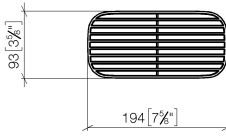

## Grille - blanc crème

---

82 481 970

- grilles en plastique de haute qualité
- grilles en plastique

ATTENTION : les grilles doivent être commandées séparément.

## Grille - blanc crème

---

82 481 970

mm [inches]

Grille - blanc crème

---

82 481 970