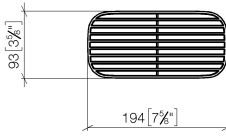

## Grille - gris clair

---

82 481 970

- grilles en plastique de haute qualité
- grilles en plastique

ATTENTION : les grilles doivent être commandées séparément.

## Grille - gris clair

---

82 481 970

mm [inches]

Grille - gris clair

---

82 481 970

Grille - gris clair