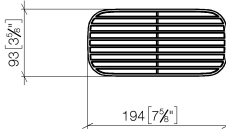

## Grille - taupe

---

82 481 970

- grilles en plastique de haute qualité
- grilles en plastique

ATTENTION : les grilles doivent être commandées séparément.

## Grille - taupe

---

82 481 970

mm [inches]