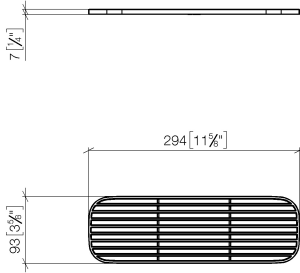

Grille - taupe

82 482 970

- grilles en plastique de haute qualité
- grilles en plastique

ATTENTION : les grilles doivent être commandées séparément.

	taupe	82 482 970-53
	Noir mat	82 482 970-33
	blanc crème	82 482 970-51
	gris clair	82 482 970-52

Grille - taupe

82 482 970

mm [inches]

Grille - taupe

82 482 970

Grille - taupe

82 482 970

Liste des pièces de rechange