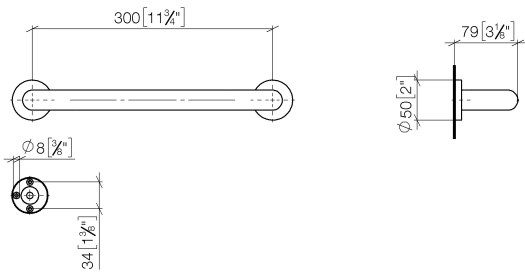

## Barre d'appui - Soft Black

---

83 020 832

- entraxe 300 mm
- largeur 50 mm
- hauteur 80 mm
- rosace Ø 50 mm
- saillie 80 mm
- rosace Ø 50 mm

	Soft Black	83 020 832-69
	Chrome	83 020 832-00

---

## Barre d'appui - Soft Black

83 020 832

mm [inches]