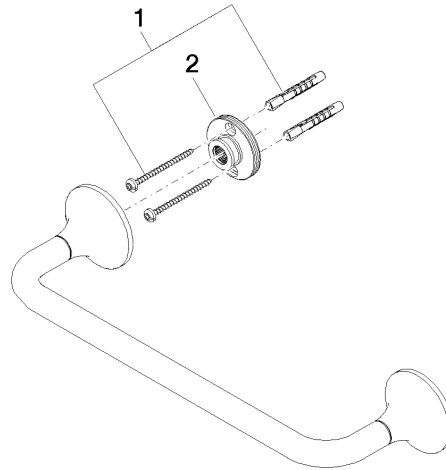

## VAIA Barre d'appui - Chrome

83 030 809 Version du produit de 8/29/2019

- entraxe 300 mm
- largeur 360 mm
- hauteur 60 mm
- rosace Ø 60 mm
- saillie 98 mm

	Chrome	83 030 809-00
	Platine brossé	83 030 809-06
	Platine	83 030 809-08
	Dark Chrome	83 030 809-19
	Laiton brossé (Or 23cts)	83 030 809-28
	Bronze brossé	83 030 809-42
	Champagne brossé (Or 22cts)	83 030 809-46
	Champagne (Or 22cts)	83 030 809-47
	Dark Platinum brossé	83 030 809-99

## VAIA Barre d'appui - Chrome

83 030 809 Version du produit de 8/29/2019

mm [inches]

## VAIA Barre d'appui - Chrome

83 030 809 Version du produit de 8/29/2019

Les pièces pour les  
autres finitions  
peuvent être  
trouvées ici : Platine  
brossé

### Liste des pièces de rechange

N°	Article Numéro	Désignation	Fréquence de montage	Délai de livraison
1	05 30 31 025 00 90	set de fixation	1	2
2	90 17 20 759 00 90	rondelle	2	2