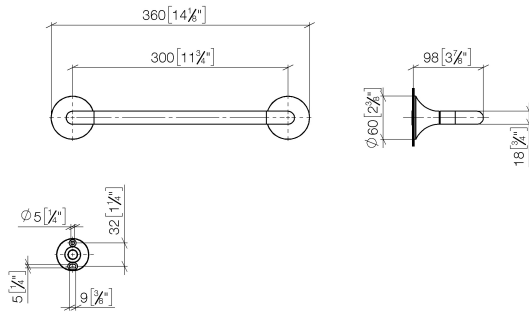

## VAIA Barre d'appui - Chrome

83 030 809 Version du produit de 8/29/2019

- entraxe 300 mm
- largeur 360 mm
- hauteur 60 mm
- rosace Ø 60 mm
- saillie 98 mm

	Chrome	83 030 809-00
	Platine brossé	83 030 809-06
	Platine	83 030 809-08
	Dark Chrome	83 030 809-19
	Laiton brossé (Or 23cts)	83 030 809-28
	Bronze brossé	83 030 809-42
	Champagne brossé (Or 22cts)	83 030 809-46
	Champagne (Or 22cts)	83 030 809-47
	Dark Platinum brossé	83 030 809-99

## VAIA Barre d'appui - Chrome

83 030 809 Version du produit de 8/29/2019

mm [inches]

### Liste des pièces de rechange

N°	Article Numéro	Désignation	Fréquence de montage	Délai de livraison
1	05 30 31 025 00 90	set de fixation	1	2
2	90 17 20 759 00 90	rondelle	2	2