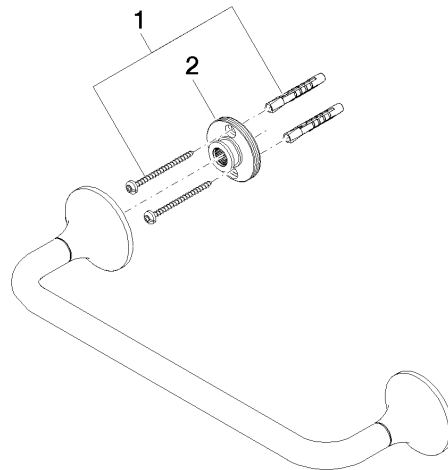

VAIA Barre d'appui - Champagne brossé (Or 22cts)

83 030 809 Version du produit de 8/29/2019

- entraxe 300 mm
- largeur 360 mm
- hauteur 60 mm
- rosace Ø 60 mm
- saillie 98 mm

	Champagne brossé (Or 22cts)	83 030 809-46
	Chrome	83 030 809-00
	Platine brossé	83 030 809-06
	Platine	83 030 809-08
	Dark Chrome	83 030 809-19
	Laiton brossé (Or 23cts)	83 030 809-28
	Bronze brossé	83 030 809-42
	Champagne (Or 22cts)	83 030 809-47
	Dark Platinum brossé	83 030 809-99

VAIA Barre d'appui - Champagne brossé (Or 22cts)

83 030 809 Version du produit de 8/29/2019

mm [inches]

VAIA Barre d'appui - Champagne brossé (Or 22cts)

83 030 809 Version du produit de 8/29/2019

Les pièces pour les
autres finitions
peuvent être
trouvées ici : Chrome

Liste des pièces de rechange

N°	Article Numéro	Désignation	Fréquence de montage	Délai de livraison
1	05 30 31 025 00 90	set de fixation	1	2
2	90 17 20 759 00 90	rondelle	2	2