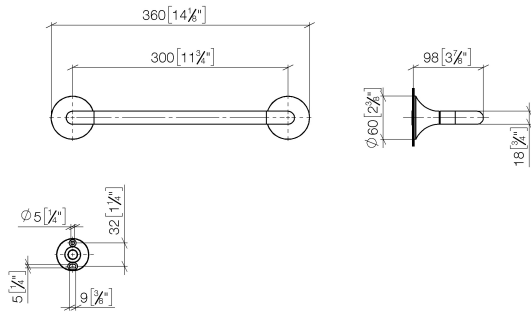

VAIA Barre d'appui - Champagne brossé (Or 22cts)

83 030 809 Version du produit de 8/29/2019

- entraxe 300 mm
- largeur 360 mm
- hauteur 60 mm
- rosace Ø 60 mm
- saillie 98 mm

	Champagne brossé (Or 22cts)	83 030 809-46
	Chrome	83 030 809-00
	Platine brossé	83 030 809-06
	Platine	83 030 809-08
	Dark Chrome	83 030 809-19
	Laiton brossé (Or 23cts)	83 030 809-28
	Bronze brossé	83 030 809-42
	Champagne (Or 22cts)	83 030 809-47
	Dark Platinum brossé	83 030 809-99

VAIA Barre d'appui - Champagne brossé (Or 22cts)

83 030 809 Version du produit de 8/29/2019

mm [inches]

VAIA Barre d'appui - Champagne brossé (Or 22cts)

83 030 809 Version du produit de 8/29/2019

Les pièces pour les
autres finitions
peuvent être
trouvées ici : Chrome

Liste des pièces de rechange

N°	Article Numéro	Désignation	Fréquence de montage	Délai de livraison
1	05 30 31 025 00 90	set de fixation	1	2
2	90 17 20 759 00 90	rondelle	2	2