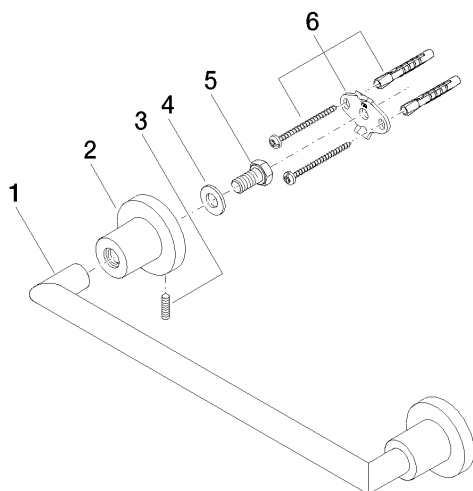

TARA Barre d'appui - Chrome

83 030 892 Version du produit de 4/1/2024

- entraxe 300 mm
- largeur 355 mm
- hauteur 55 mm
- rosace Ø 55 mm
- saillie 80 mm

	Chrome	83 030 892-00
	Platine brossé	83 030 892-06
	Platine	83 030 892-08
	Dark Chrome	83 030 892-19
	Laiton brossé (Or 23cts)	83 030 892-28
	Noir mat	83 030 892-33
	Bronze brossé	83 030 892-42
	Champagne brossé (Or 22cts)	83 030 892-46
	Champagne (Or 22cts)	83 030 892-47
	Chrome brossé	83 030 892-93
	Dark Platinum brossé	83 030 892-99

TARA Barre d'appui - Chrome

83 030 892 Version du produit de 4/1/2024

mm [inches]

Codes & Standards

TÜV-Zeichen

Certificats

TÜV_B0358530023 TÜV_B0358530023

TARA Barre d'appui - Chrome

83 030 892 Version du produit de 4/1/2024

Les pièces pour les
autres finitions
peuvent être
trouvées ici : Platine
brossé

Liste des pièces de rechange

N°	Article Numéro	Désignation	Fréquence de montage	Délai de livraison
1	05 28 22 587 00-00	patte de fixation	1	10
2	08 17 89 505-00	patte de fixation	2	10
3	04 31 11 113 00 90	tige	2	2
4	09 30 11 046 90	rondelle	2	2
5	09 30 30 071 90	vis	2	2
6	05 17 20 739 00 90	set de fixation	2	2