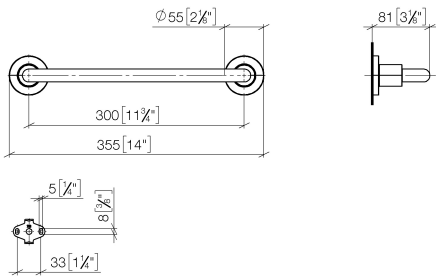

TARA Barre d'appui - Chrome

83 030 892 Version du produit de 4/1/2024

- entraxe 300 mm
- largeur 355 mm
- hauteur 55 mm
- rosace Ø 55 mm
- saillie 80 mm

	Chrome	83 030 892-00
	Platine brossé	83 030 892-06
	Platine	83 030 892-08
	Dark Chrome	83 030 892-19
	Laiton brossé (Or 23cts)	83 030 892-28
	Noir mat	83 030 892-33
	Bronze brossé	83 030 892-42
	Champagne brossé (Or 22cts)	83 030 892-46
	Champagne (Or 22cts)	83 030 892-47
	Chrome brossé	83 030 892-93
	Dark Platinum brossé	83 030 892-99

TARA Barre d'appui - Chrome

83 030 892 Version du produit de 4/1/2024

mm [inches]

Codes & Standards

TÜV-Zeichen

Certificats

TÜV_B0358530023 TÜV_B0358530023

TARA Barre d'appui - Chrome

83 030 892 Version du produit de 4/1/2024

Les pièces pour les
autres finitions
peuvent être
trouvées ici : Platine
brossé

Liste des pièces de rechange

N°	Article Numéro	Désignation	Fréquence de montage	Délai de livraison
1	05 28 22 587 00-00	patte de fixation	1	10
2	08 17 89 505-00	patte de fixation	2	10
3	04 31 11 113 00 90	tige	2	2
4	09 30 11 046 90	rondelle	2	2
5	09 30 30 071 90	vis	2	2
6	05 17 20 739 00 90	set de fixation	2	2