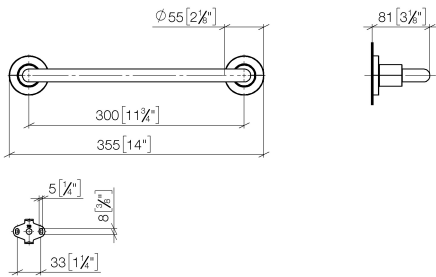

## TARA Barre d'appui - Chrome brossé

83 030 892 Version du produit de 4/1/2024

- entraxe 300 mm
- largeur 355 mm
- hauteur 55 mm
- rosace Ø 55 mm
- saillie 80 mm

	Chrome brossé	83 030 892-93
	Chrome	83 030 892-00
	Platine brossé	83 030 892-06
	Platine	83 030 892-08
	Dark Chrome	83 030 892-19
	Laiton brossé (Or 23cts)	83 030 892-28
	Noir mat	83 030 892-33
	Bronze brossé	83 030 892-42
	Champagne brossé (Or 22cts)	83 030 892-46
	Champagne (Or 22cts)	83 030 892-47
	Dark Platinum brossé	83 030 892-99

## TARA Barre d'appui - Chrome brossé

---

83 030 892 Version du produit de 4/1/2024

mm [inches]