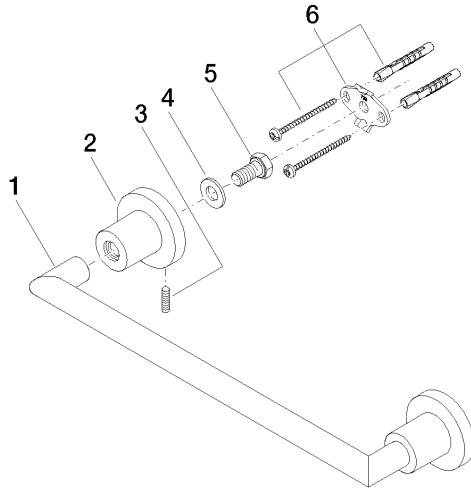

## TARA Barre d'appui - Chrome brossé

83 030 892 Version du produit de 4/1/2024

- entraxe 300 mm
- largeur 355 mm
- hauteur 55 mm
- rosace Ø 55 mm
- saillie 80 mm

	Chrome brossé	83 030 892-93
	Chrome	83 030 892-00
	Platine brossé	83 030 892-06
	Platine	83 030 892-08
	Dark Chrome	83 030 892-19
	Laiton brossé (Or 23cts)	83 030 892-28
	Noir mat	83 030 892-33
	Bronze brossé	83 030 892-42
	Champagne brossé (Or 22cts)	83 030 892-46
	Champagne (Or 22cts)	83 030 892-47
	Dark Platinum brossé	83 030 892-99

## TARA Barre d'appui - Chrome brossé

---

83 030 892 Version du produit de 4/1/2024

mm [inches]

## TARA Barre d'appui - Chrome brossé

83 030 892 Version du produit de 4/1/2024

Les pièces pour les  
autres finitions  
peuvent être  
trouvées ici : Chrome

### Liste des pièces de rechange

N°	Article Numéro	Désignation	Fréquence de montage	Délai de livraison
1	05 28 22 587 00-93	patte de fixation	1	20
2	08 17 89 505-93	patte de fixation	2	20
3	04 31 11 113 00 90	tige	2	2
4	09 30 11 046 90	rondelle	2	2
5	09 30 30 071 90	vis	2	2
6	05 17 20 739 00 90	set de fixation	2	2