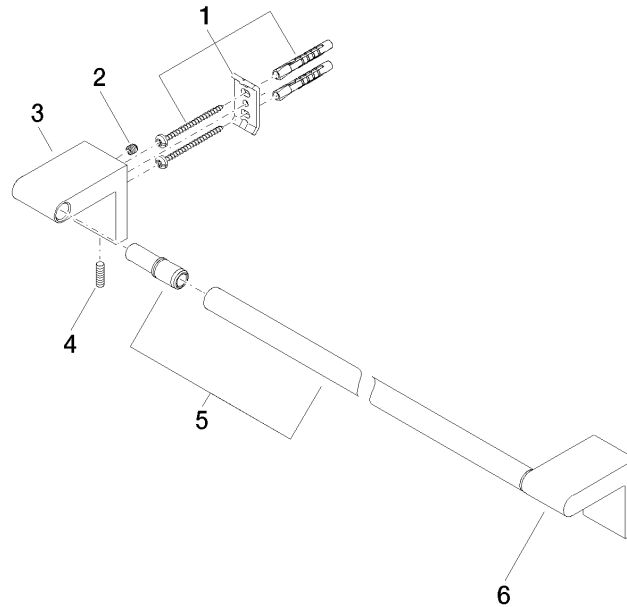

IMO Porte-serviette de bain - Dark Chrome

83 045 670 Version du produit de 4/1/2024

- entraxe 450 mm
- largeur 490 mm
- hauteur 60 mm
- saillie 73 mm

S'adapte aux gammes suivantes: ELIO, ENO, LOT, MEM et TARA ULTRA

	Dark Chrome	83 045 670-19
	Chrome	83 045 670-00
	Platine brossé	83 045 670-06
	Noir mat	83 045 670-33
	Chrome brossé	83 045 670-93

IMO Porte-serviette de bain - Dark Chrome

83 045 670 Version du produit de 4/1/2024

mm [inches]

IMO Porte-serviette de bain - Dark Chrome

83 045 670 Version du produit de 4/1/2024

Les pièces pour les autres finitions peuvent être trouvées ici : [Chrome](#)

Liste des pièces de rechange

N°	Article Numéro	Désignation	Fréquence de montage	Délai de livraison
1	05 17 20 736 00 90	set de fixation	2	2
2	09 31 11 049 90	tige	2	2
3	08 17 67 502-19	patte de fixation	1	60
4	04 31 11 113 00 90	tige	2	2
5	90 28 22 651 00-19	patte de fixation	1	-
La pièce de rechange ne peut plus être commandée, veuillez commander l'article de remplacement				
6	08 17 67 503-19	patte de fixation	1	60