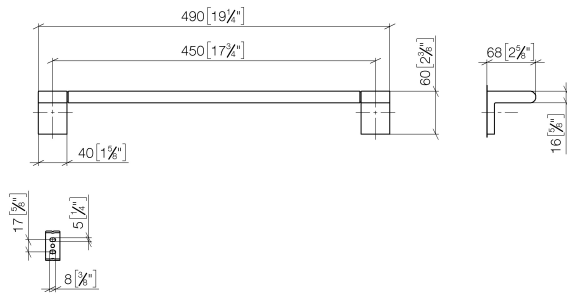

IMO Porte-serviette de bain - Dark Chrome

83 045 670 Version du produit de 4/1/2024

- entraxe 450 mm
- largeur 490 mm
- hauteur 60 mm
- saillie 73 mm

S'adapte aux gammes suivantes: ELIO, ENO, LOT, MEM et TARA ULTRA

	Dark Chrome	83 045 670-19
	Chrome	83 045 670-00
	Platine brossé	83 045 670-06
	Noir mat	83 045 670-33
	Chrome brossé	83 045 670-93

IMO Porte-serviette de bain - Dark Chrome

83 045 670 Version du produit de 4/1/2024

mm [inches]

IMO Porte-serviette de bain - Dark Chrome

83 045 670 Version du produit de 4/1/2024

Les pièces pour les autres finitions peuvent être trouvées ici : [Chrome](#)

Liste des pièces de rechange

N°	Article Numéro	Désignation	Fréquence de montage	Délai de livraison
1	05 17 20 736 00 90	set de fixation	2	2
2	09 31 11 049 90	tige	2	2
3	08 17 67 502-19	patte de fixation	1	60
4	04 31 11 113 00 90	tige	2	2
5	90 28 22 651 00-19	patte de fixation	1	-
La pièce de rechange ne peut plus être commandée, veuillez commander l'article de remplacement				
6	08 17 67 503-19	patte de fixation	1	60