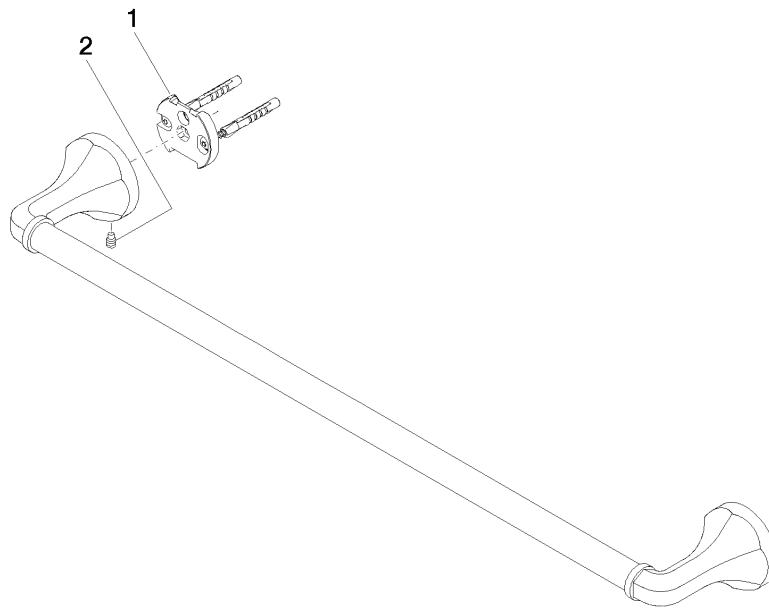

MADISON Porte-serviette de bain - Platine

83 060 361 Version du produit de 7/3/2016

- entraxe 600 mm
- largeur 660 mm
- hauteur 60 mm
- rosace Ø 60 mm
- saillie 90 mm

Remarque : montage standard sur verre uniquement pour verre de 8 mm

Pour une dimension supérieure ou égale à 12 mm, contactez le service technique de Dornbracht

	Platine	83 060 361-08
	Chrome	83 060 361-00
	Platine brossé	83 060 361-06
	Laiton (Or 23cts)	83 060 361-09
	Laiton brossé (Or 23cts)	83 060 361-28
	Dark Platinum brossé	83 060 361-99

Accessoires recommandés

MADISON Fixation pour inverseur 12 358 970 90
pour montage biface sur verre -

- pour la fixation d'un porte-serviette, porte-serviette arrière en sus.

MADISON Porte-serviette de bain - Platine

83 060 361 Version du produit de 7/3/2016

mm [inches]

MADISON Porte-serviette de bain - Platine

83 060 361 Version du produit de 7/3/2016

Liste des pièces de rechange

N°	Article Numéro	Désignation	Fréquence de montage	Délai de livraison
1	05 17 97 507 00 90	set de fixation	2	2
2	04 31 11 140 00 90	tige	2	2