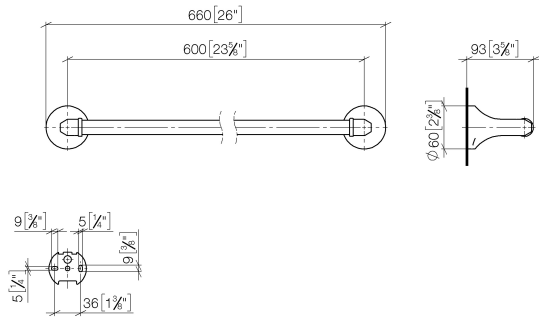

MADISON Porte-serviette de bain - Platine

83 060 361 Version du produit de 7/3/2016

- entraxe 600 mm
- largeur 660 mm
- hauteur 60 mm
- rosace Ø 60 mm
- saillie 90 mm

Remarque : montage standard sur verre uniquement pour verre de 8 mm

Pour une dimension supérieure ou égale à 12 mm, contactez le service technique de Dornbracht

	Platine	83 060 361-08
	Chrome	83 060 361-00
	Platine brossé	83 060 361-06
	Laiton (Or 23cts)	83 060 361-09
	Laiton brossé (Or 23cts)	83 060 361-28
	Dark Platinum brossé	83 060 361-99

Accessoires recommandés

MADISON Fixation pour inverseur 12 358 970 90
pour montage biface sur verre -

- pour la fixation d'un porte-serviette, porte-serviette arrière en sus.

MADISON Porte-serviette de bain - Platine

83 060 361 Version du produit de 7/3/2016

mm [inches]

MADISON Porte-serviette de bain - Platine

83 060 361 Version du produit de 7/3/2016

Liste des pièces de rechange

N°	Article Numéro	Désignation	Fréquence de montage	Délai de livraison
1	05 17 97 507 00 90	set de fixation	2	2
2	04 31 11 140 00 90	tige	2	2