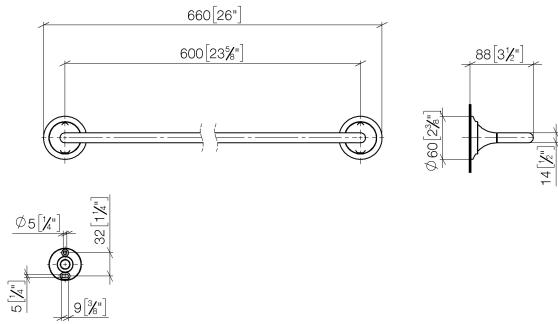

VAIA Porte-serviette de bain - Chrome

83 060 809 Version du produit de 8/29/2019

- entraxe 600 mm
- largeur 660 mm
- hauteur 60 mm
- rosace Ø 60 mm
- saillie 88 mm

	Chrome	83 060 809-00
	Platine brossé	83 060 809-06
	Platine	83 060 809-08
	Dark Chrome	83 060 809-19
	Laiton brossé (Or 23cts)	83 060 809-28
	Bronze brossé	83 060 809-42
	Champagne brossé (Or 22cts)	83 060 809-46
	Champagne (Or 22cts)	83 060 809-47
	Dark Platinum brossé	83 060 809-99

VAIA Porte-serviette de bain - Chrome

83 060 809 Version du produit de 8/29/2019

mm [inches]

VAIA Porte-serviette de bain - Chrome

83 060 809 Version du produit de 8/29/2019

Les pièces pour les autres finitions peuvent être trouvées ici : Platine brossé

Liste des pièces de rechange

N°	Article Numéro	Désignation	Fréquence de montage	Délai de livraison
1	05 30 31 025 00 90	set de fixation	1	2
2	90 17 20 759 00 90	rondelle	2	2