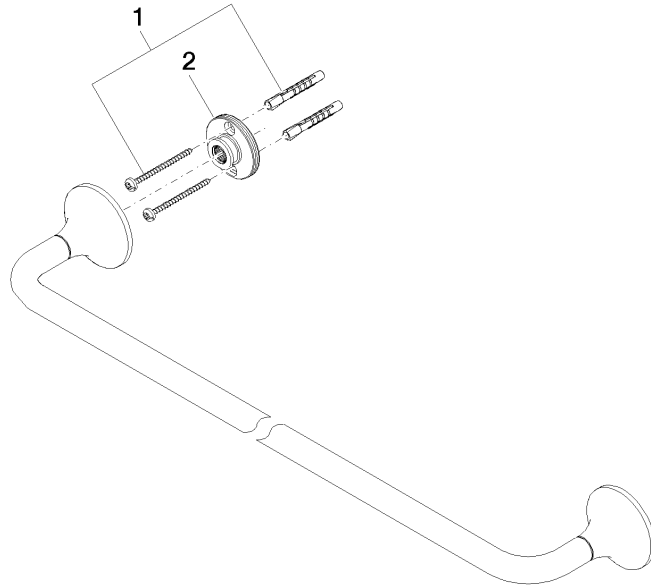

VAIA Porte-serviette de bain - Chrome

83 060 809 Version du produit de 8/29/2019

- entraxe 600 mm
- largeur 660 mm
- hauteur 60 mm
- rosace Ø 60 mm
- saillie 88 mm

	Chrome	83 060 809-00
	Platine brossé	83 060 809-06
	Platine	83 060 809-08
	Dark Chrome	83 060 809-19
	Laiton brossé (Or 23cts)	83 060 809-28
	Bronze brossé	83 060 809-42
	Champagne brossé (Or 22cts)	83 060 809-46
	Champagne (Or 22cts)	83 060 809-47
	Dark Platinum brossé	83 060 809-99

VAIA Porte-serviette de bain - Chrome

83 060 809 Version du produit de 8/29/2019

mm [inches]

VAIA Porte-serviette de bain - Chrome

83 060 809 Version du produit de 8/29/2019

Les pièces pour les autres finitions peuvent être trouvées ici : Platine brossé

Liste des pièces de rechange

N°	Article Numéro	Désignation	Fréquence de montage	Délai de livraison
1	05 30 31 025 00 90	set de fixation	1	2
2	90 17 20 759 00 90	rondelle	2	2