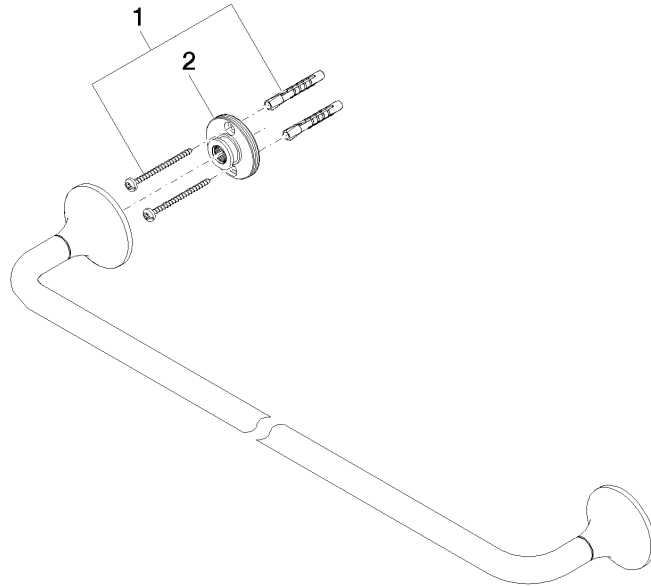

## VAIA Porte-serviette de bain - Bronze brossé

83 060 809 Version du produit de 8/29/2019

- entraxe 600 mm
- largeur 660 mm
- hauteur 60 mm
- rosace Ø 60 mm
- saillie 88 mm

	Bronze brossé	83 060 809-42
	Chrome	83 060 809-00
	Platine brossé	83 060 809-06
	Platine	83 060 809-08
	Dark Chrome	83 060 809-19
	Laiton brossé (Or 23cts)	83 060 809-28
	Champagne brossé (Or 22cts)	83 060 809-46
	Champagne (Or 22cts)	83 060 809-47
	Dark Platinum brossé	83 060 809-99

## VAIA Porte-serviette de bain - Bronze brossé

83 060 809 Version du produit de 8/29/2019

mm [inches]

## VAIA Porte-serviette de bain - Bronze brossé

83 060 809 Version du produit de 8/29/2019

Les pièces pour les  
autres finitions  
peuvent être  
trouvées ici : Chrome

### Liste des pièces de rechange

N°	Article Numéro	Désignation	Fréquence de montage	Délai de livraison
1	05 30 31 025 00 90	set de fixation	1	2
2	90 17 20 759 00 90	rondelle	2	2