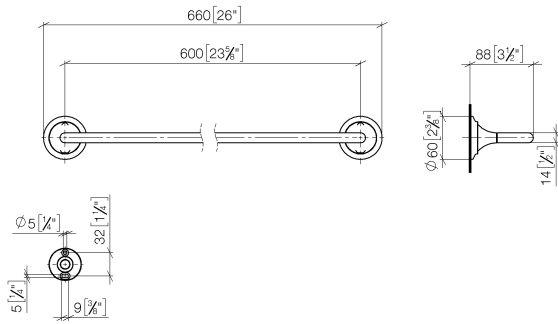

## VAIA Porte-serviette de bain - Bronze brossé

83 060 809 Version du produit de 8/29/2019

- entraxe 600 mm
- largeur 660 mm
- hauteur 60 mm
- rosace Ø 60 mm
- saillie 88 mm

	Bronze brossé	83 060 809-42
	Chrome	83 060 809-00
	Platine brossé	83 060 809-06
	Platine	83 060 809-08
	Dark Chrome	83 060 809-19
	Laiton brossé (Or 23cts)	83 060 809-28
	Champagne brossé (Or 22cts)	83 060 809-46
	Champagne (Or 22cts)	83 060 809-47
	Dark Platinum brossé	83 060 809-99

## VAIA Porte-serviette de bain - Bronze brossé

83 060 809 Version du produit de 8/29/2019

mm [inches]

## VAIA Porte-serviette de bain - Bronze brossé

83 060 809 Version du produit de 8/29/2019

Les pièces pour les  
autres finitions  
peuvent être  
trouvées ici : Chrome

### Liste des pièces de rechange

N°	Article Numéro	Désignation	Fréquence de montage	Délai de livraison
1	05 30 31 025 00 90	set de fixation	1	2
2	90 17 20 759 00 90	rondelle	2	2