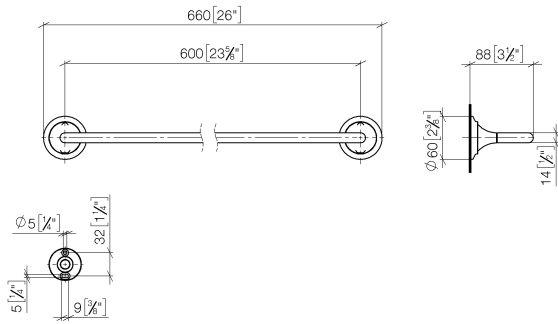

## VAIA Porte-serviette de bain - Champagne brossé (Or 22cts)

83 060 809 Version du produit de 8/29/2019

- entraxe 600 mm
- largeur 660 mm
- hauteur 60 mm
- rosace Ø 60 mm
- saillie 88 mm

	Champagne brossé (Or 22cts)	83 060 809-46
	Chrome	83 060 809-00
	Platine brossé	83 060 809-06
	Platine	83 060 809-08
	Dark Chrome	83 060 809-19
	Laiton brossé (Or 23cts)	83 060 809-28
	Bronze brossé	83 060 809-42
	Champagne (Or 22cts)	83 060 809-47
	Dark Platinum brossé	83 060 809-99

## VAIA Porte-serviette de bain - Champagne brossé (Or 22cts)

83 060 809 Version du produit de 8/29/2019

mm [inches]

**VAIA Porte-serviette de bain - Champagne brossé (Or 22cts)**

83 060 809 Version du produit de 8/29/2019

Les pièces pour les autres finitions peuvent être trouvées ici : [Chrome](#)

**Liste des pièces de rechange**

N°	Article Numéro	Désignation	Fréquence de montage	Délai de livraison
1	05 30 31 025 00 90	set de fixation	1	2
2	90 17 20 759 00 90	rondelle	2	2