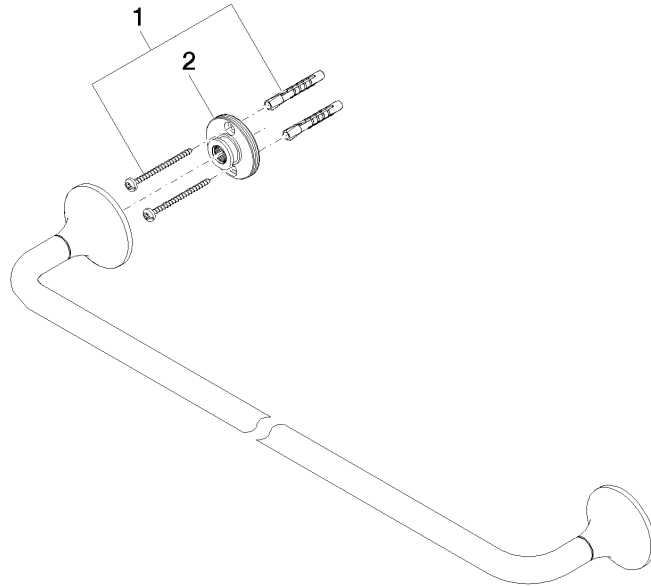

## VAIA Porte-serviette de bain - Champagne brossé (Or 22cts)

83 060 809 Version du produit de 8/29/2019

- entraxe 600 mm
- largeur 660 mm
- hauteur 60 mm
- rosace Ø 60 mm
- saillie 88 mm

	Champagne brossé (Or 22cts)	83 060 809-46
	Chrome	83 060 809-00
	Platine brossé	83 060 809-06
	Platine	83 060 809-08
	Dark Chrome	83 060 809-19
	Laiton brossé (Or 23cts)	83 060 809-28
	Bronze brossé	83 060 809-42
	Champagne (Or 22cts)	83 060 809-47
	Dark Platinum brossé	83 060 809-99

## VAIA Porte-serviette de bain - Champagne brossé (Or 22cts)

83 060 809 Version du produit de 8/29/2019

mm [inches]

**VAIA Porte-serviette de bain - Champagne brossé (Or 22cts)**

83 060 809 Version du produit de 8/29/2019

Les pièces pour les autres finitions peuvent être trouvées ici : [Chrome](#)

**Liste des pièces de rechange**

N°	Article Numéro	Désignation	Fréquence de montage	Délai de livraison
1	05 30 31 025 00 90	set de fixation	1	2
2	90 17 20 759 00 90	rondelle	2	2