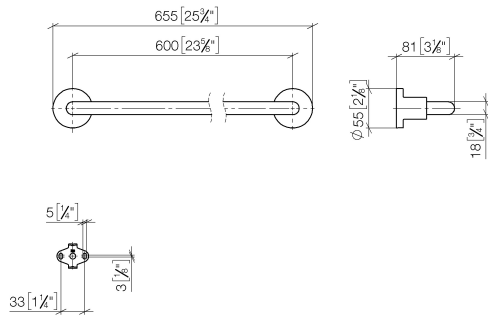

## TARA Porte-serviette de bain - Platine

83 060 892 Version du produit de 4/1/2024

- entraxe 600 mm
- largeur 655 mm
- hauteur 55 mm
- rosace Ø 55 mm
- saillie 81 mm

S'adapte aux gammes suivantes: TARA

	Platine	83 060 892-08
	Chrome	83 060 892-00
	Platine brossé	83 060 892-06
	Dark Chrome	83 060 892-19
	Laiton brossé (Or 23cts)	83 060 892-28
	Noir mat	83 060 892-33
	Bronze brossé	83 060 892-42
	Champagne brossé (Or 22cts)	83 060 892-46
	Champagne (Or 22cts)	83 060 892-47
	Chrome brossé	83 060 892-93
	Dark Platinum brossé	83 060 892-99

## TARA Porte-serviette de bain - Platine

83 060 892 Version du produit de 4/1/2024

mm [inches]

## TARA Porte-serviette de bain - Platine

83 060 892 Version du produit de 4/1/2024

Les pièces pour les  
autres finitions  
peuvent être  
trouvées ici : Chrome

### Liste des pièces de rechange

N°	Article Numéro	Désignation	Fréquence de montage	Délai de livraison
1	05 28 22 589 00-08	patte de fixation	1	40
2	08 17 89 505-08	patte de fixation	2	40
3	04 31 11 113 00 90	tige	2	2
4	09 30 11 046 90	rondelle	2	2
5	09 30 30 071 90	vis	2	2
6	05 17 20 739 00 90	set de fixation	2	2