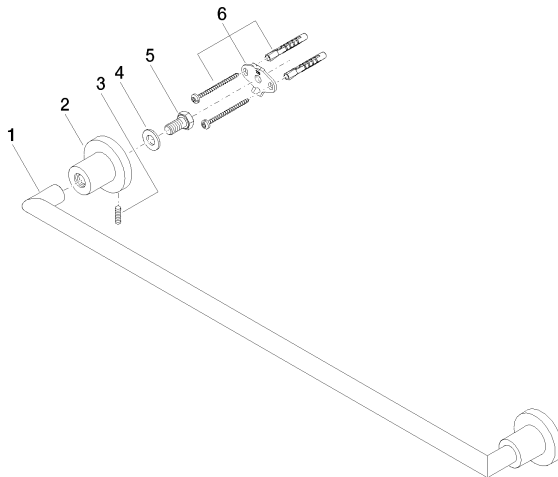

## TARA Porte-serviette de bain - Platine

83 060 892 Version du produit de 4/1/2024

- entraxe 600 mm
- largeur 655 mm
- hauteur 55 mm
- rosace Ø 55 mm
- saillie 81 mm

S'adapte aux gammes suivantes: TARA

	Platine	83 060 892-08
	Chrome	83 060 892-00
	Platine brossé	83 060 892-06
	Dark Chrome	83 060 892-19
	Laiton brossé (Or 23cts)	83 060 892-28
	Noir mat	83 060 892-33
	Bronze brossé	83 060 892-42
	Champagne brossé (Or 22cts)	83 060 892-46
	Champagne (Or 22cts)	83 060 892-47
	Chrome brossé	83 060 892-93
	Dark Platinum brossé	83 060 892-99

## TARA Porte-serviette de bain - Platine

83 060 892 Version du produit de 4/1/2024

mm [inches]

## TARA Porte-serviette de bain - Platine

83 060 892 Version du produit de 4/1/2024

Les pièces pour les  
autres finitions  
peuvent être  
trouvées ici : Chrome

### Liste des pièces de rechange

N°	Article Numéro	Désignation	Fréquence de montage	Délai de livraison
1	05 28 22 589 00-08	patte de fixation	1	40
2	08 17 89 505-08	patte de fixation	2	40
3	04 31 11 113 00 90	tige	2	2
4	09 30 11 046 90	rondelle	2	2
5	09 30 30 071 90	vis	2	2
6	05 17 20 739 00 90	set de fixation	2	2