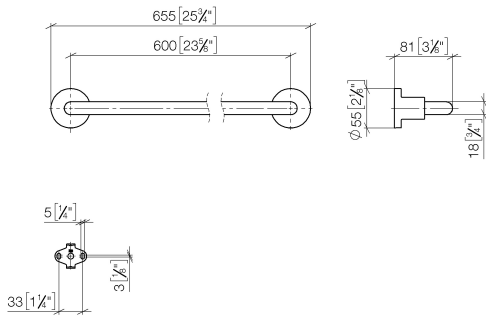

TARA Porte-serviette de bain - Dark Chrome

83 060 892

- entraxe 600 mm
- largeur 655 mm
- hauteur 55 mm
- rosace Ø 55 mm
- saillie 81 mm

S'adapte aux gammes suivantes: TARA

	Dark Chrome	83 060 892-19
	Chrome	83 060 892-00
	Platine brossé	83 060 892-06
	Platine	83 060 892-08
	Laiton brossé (Or 23cts)	83 060 892-28
	Noir mat	83 060 892-33
	Bronze brossé	83 060 892-42
	Champagne brossé (Or 22cts)	83 060 892-46
	Champagne (Or 22cts)	83 060 892-47
	Chrome brossé	83 060 892-93
	Dark Platinum brossé	83 060 892-99

TARA Porte-serviette de bain - Dark Chrome

83 060 892

mm [inches]

TARA Porte-serviette de bain - Dark Chrome

83 060 892

Les pièces pour les
autres finitions
peuvent être
trouvées ici : [Chrome](#)