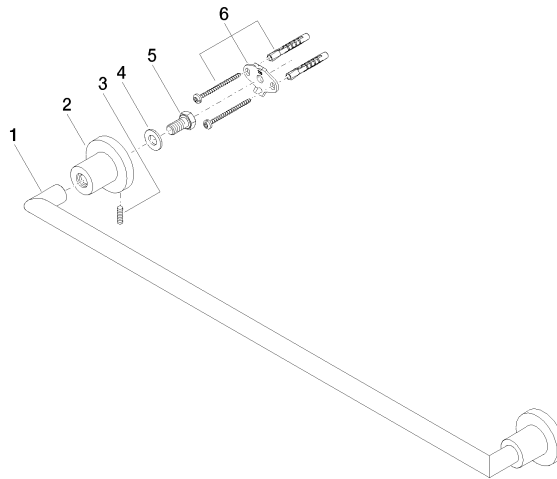

TARA Porte-serviette de bain - Dark Platinum brossé

83 060 892 Version du produit de 4/1/2024

- entraxe 600 mm
- largeur 655 mm
- hauteur 55 mm
- rosace Ø 55 mm
- saillie 81 mm

S'adapte aux gammes suivantes: TARA

TARA Porte-serviette de bain - Dark Platinum brossé

83 060 892 Version du produit de 4/1/2024

mm [inches]

TARA Porte-serviette de bain - Dark Platinum brossé

83 060 892 Version du produit de 4/1/2024

Les pièces pour les
autres finitions
peuvent être
trouvées ici : [Chrome](#)

Liste des pièces de rechange

N°	Article Numéro	Désignation	Fréquence de montage	Délai de livraison
1	05 28 22 589 00-99	patte de fixation	1	20
2	08 17 89 505-99	patte de fixation	2	20
3	04 31 11 113 00 90	tige	2	2
4	09 30 11 046 90	rondelle	2	2
5	09 30 30 071 90	vis	2	2
6	05 17 20 739 00 90	set de fixation	2	2