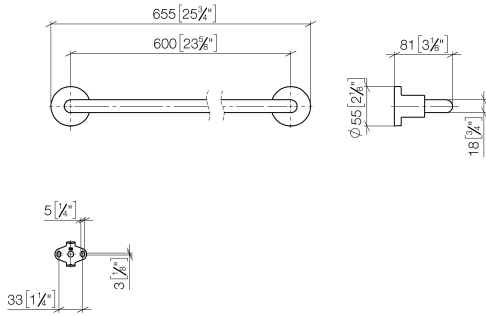

TARA Porte-serviette de bain - Dark Platinum brossé

83 060 892 Version du produit de 4/1/2024

- entraxe 600 mm
- largeur 655 mm
- hauteur 55 mm
- rosace Ø 55 mm
- saillie 81 mm

S'adapte aux gammes suivantes: TARA

TARA Porte-serviette de bain - Dark Platinum brossé

83 060 892 Version du produit de 4/1/2024

mm [inches]

TARA Porte-serviette de bain - Dark Platinum brossé

83 060 892 Version du produit de 4/1/2024

Les pièces pour les
autres finitions
peuvent être
trouvées ici : [Chrome](#)

Liste des pièces de rechange

N°	Article Numéro	Désignation	Fréquence de montage	Délai de livraison
1	05 28 22 589 00-99	patte de fixation	1	20
2	08 17 89 505-99	patte de fixation	2	20
3	04 31 11 113 00 90	tige	2	2
4	09 30 11 046 90	rondelle	2	2
5	09 30 30 071 90	vis	2	2
6	05 17 20 739 00 90	set de fixation	2	2