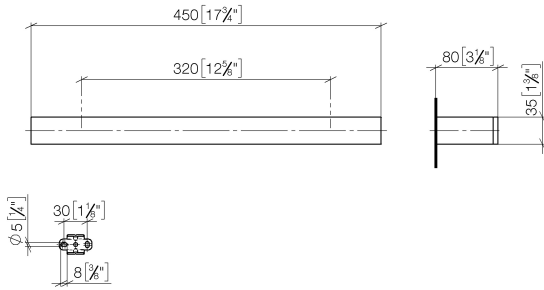

MEM Porte-serviette de bain - Platine

83 070 780 Version du produit de 9/1/2022

- entraxe 320 mm
- largeur 450 mm
- hauteur 35 mm
- saillie 80 mm

	Platine	83 070 780-08
	Chrome	83 070 780-00
	Platine brossé	83 070 780-06
	Laiton brossé (Or 23cts)	83 070 780-28
	Champagne brossé (Or 22cts)	83 070 780-46
	Champagne (Or 22cts)	83 070 780-47
	Dark Platinum brossé	83 070 780-99

MEM Porte-serviette de bain - Platine

83 070 780 Version du produit de 9/1/2022

mm [inches]

MEM Porte-serviette de bain - Platine

83 070 780 Version du produit de 9/1/2022

Les pièces pour les
autres finitions
peuvent être
trouvées ici : Chrome

Liste des pièces de rechange

N°	Article Numéro	Désignation	Fréquence de montage	Délai de livraison
1	05 17 20 717 00 90	set de fixation	2	2
2	90 31 11 004 00 90	tige	2	2