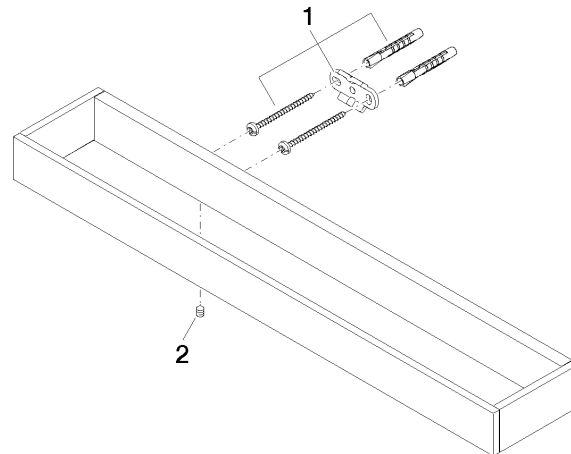

MEM Porte-serviette de bain - Platine

83 070 780 Version du produit de 9/1/2022

- entraxe 320 mm
- largeur 450 mm
- hauteur 35 mm
- saillie 80 mm

	Platine	83 070 780-08
	Chrome	83 070 780-00
	Platine brossé	83 070 780-06
	Laiton brossé (Or 23cts)	83 070 780-28
	Champagne brossé (Or 22cts)	83 070 780-46
	Champagne (Or 22cts)	83 070 780-47
	Dark Platinum brossé	83 070 780-99

MEM Porte-serviette de bain - Platine

83 070 780 Version du produit de 9/1/2022

mm [inches]

MEM Porte-serviette de bain - Platine

83 070 780 Version du produit de 9/1/2022

Les pièces pour les
autres finitions
peuvent être
trouvées ici : Chrome

Liste des pièces de rechange

N°	Article Numéro	Désignation	Fréquence de montage	Délai de livraison
1	05 17 20 717 00 90	set de fixation	2	2
2	90 31 11 004 00 90	tige	2	2