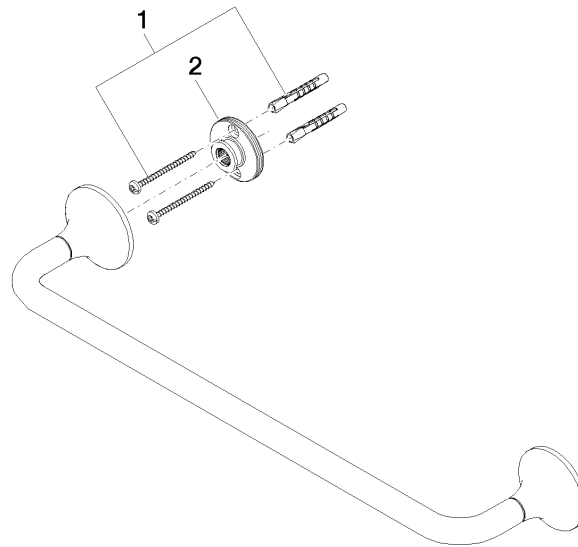

## VAIA Porte-serviette de bain - Dark Chrome

83 070 809

- entraxe 450 mm
- largeur 510 mm
- hauteur 60 mm
- saillie 88 mm

	Dark Chrome	83 070 809-19
	Chrome	83 070 809-00
	Platine brossé	83 070 809-06
	Platine	83 070 809-08
	Laiton brossé (Or 23cts)	83 070 809-28
	Bronze brossé	83 070 809-42
	Champagne brossé (Or 22cts)	83 070 809-46
	Champagne (Or 22cts)	83 070 809-47
	Dark Platinum brossé	83 070 809-99

## VAIA Porte-serviette de bain - Dark Chrome

83 070 809

mm [inches]

## VAIA Porte-serviette de bain - Dark Chrome

83 070 809

Les pièces pour les autres finitions peuvent être trouvées ici : [Chrome](#)

### Liste des pièces de rechange

N°	Article Numéro	Désignation	Fréquence de montage	Délai de livraison
1	05 30 31 025 00 90	set de fixation	1	2
2	90 17 20 759 00 90	rondelle	1	2