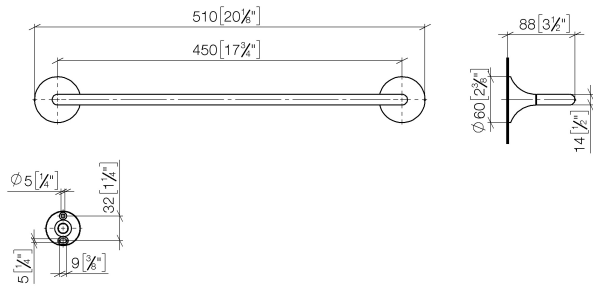

## VAIA Porte-serviette de bain - Dark Chrome

83 070 809

- entraxe 450 mm
- largeur 510 mm
- hauteur 60 mm
- saillie 88 mm

	Dark Chrome	83 070 809-19
	Chrome	83 070 809-00
	Platine brossé	83 070 809-06
	Platine	83 070 809-08
	Laiton brossé (Or 23cts)	83 070 809-28
	Bronze brossé	83 070 809-42
	Champagne brossé (Or 22cts)	83 070 809-46
	Champagne (Or 22cts)	83 070 809-47
	Dark Platinum brossé	83 070 809-99

## VAIA Porte-serviette de bain - Dark Chrome

83 070 809

mm [inches]

### Liste des pièces de rechange

N°	Article Numéro	Désignation	Fréquence de montage	Délai de livraison
1	05 30 31 025 00 90	set de fixation	1	2
2	90 17 20 759 00 90	rondelle	1	2