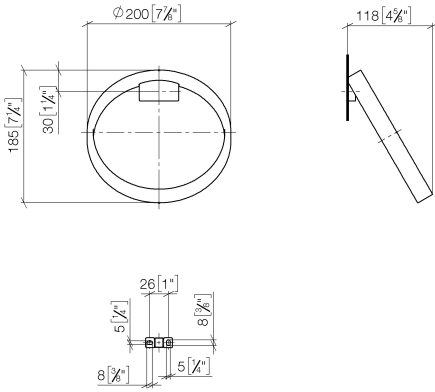

CYO Anneau porte-serviette rond - Laiton brossé (Or 23cts)

83 200 811 Version du produit de 4/1/2023

- largeur 200 mm
- saillie 118 mm

	Laiton brossé (Or 23cts)	83 200 811-28
	Chrome	83 200 811-00
	Platine brossé	83 200 811-06
	Dark Chrome	83 200 811-19
	Dark Platinum brossé	83 200 811-99

CYO Anneau porte-serviette rond - Laiton brossé (Or 23cts)

83 200 811 Version du produit de 4/1/2023

mm [inches]

CYO Anneau porte-serviette rond - Laiton brossé (Or 23cts)

83 200 811 Version du produit de 4/1/2023