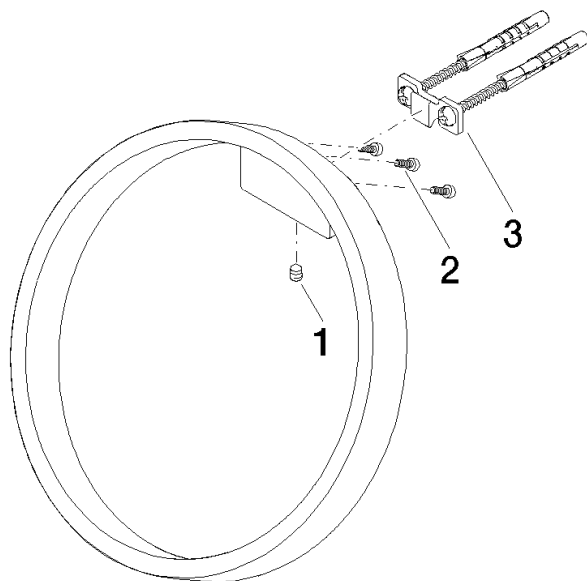

CYO Anneau porte-serviette rond - Laiton brossé (Or 23cts)

83 200 811 Version du produit de 4/1/2023

- largeur 200 mm
- saillie 118 mm

	Laiton brossé (Or 23cts)	83 200 811-28
	Chrome	83 200 811-00
	Platine brossé	83 200 811-06
	Dark Chrome	83 200 811-19
	Dark Platinum brossé	83 200 811-99

CYO Anneau porte-serviette rond - Laiton brossé (Or 23cts)

83 200 811 Version du produit de 4/1/2023

mm [inches]

CYO Anneau porte-serviette rond - Laiton brossé (Or 23cts)

83 200 811 Version du produit de 4/1/2023

Les pièces pour les
autres finitions
peuvent être
trouvées ici : Chrome

Liste des pièces de rechange

N°	Article Numéro	Désignation	Fréquence de montage	Délai de livraison
1	90 31 11 004 00 90	tige	1	2
2	09 30 30 167 90	vis	3	2
3	05 17 20 758 00 90	set de fixation	1	2