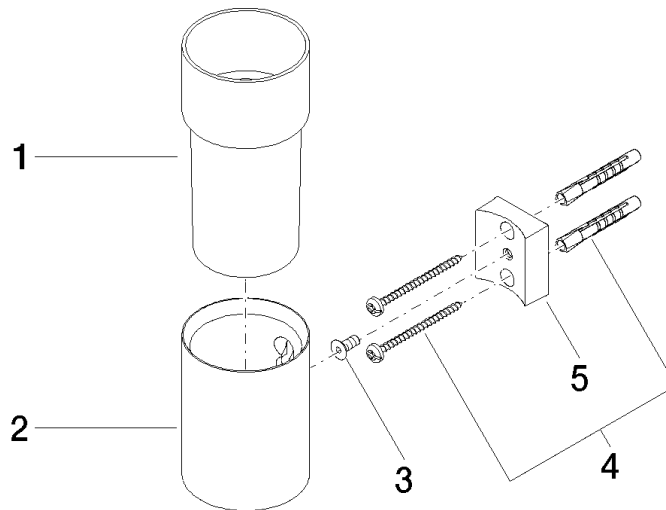

## EDITION PRO Porte-verre murale - Chrome brossé

---

83 400 626

- coupe en cristal, mat
- largeur 60 mm
- hauteur 120 mm
- saillie 110 mm

	Chrome brossé	83 400 626-93
	Chrome	83 400 626-00
	Noir mat	83 400 626-33

# EDITION PRO Porte-verre murale - Chrome brossé

83 400 626

mm [inches]

EDITION PRO Porte-verre murale - Chrome brossé

---

83 400 626

Les pièces pour les  
autres finitions  
peuvent être  
trouvées ici : Chrome

### Liste des pièces de rechange

N°	Article Numéro	Désignation	Fréquence de montage	Délai de livraison
	08 90 00 008 82	Verre -	5	2