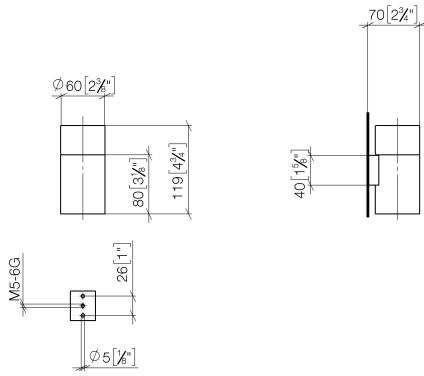

## EDITION PRO Porte-verre murale - Chrome brossé

---

83 400 626

- coupe en cristal, mat
- largeur 60 mm
- hauteur 120 mm
- saillie 110 mm

	Chrome brossé	83 400 626-93
	Chrome	83 400 626-00
	Noir mat	83 400 626-33

# EDITION PRO Porte-verre murale - Chrome brossé

83 400 626

mm [inches]

EDITION PRO Porte-verre murale - Chrome brossé

---

83 400 626

Les pièces pour les  
autres finitions  
peuvent être  
trouvées ici : Chrome

### Liste des pièces de rechange

N°	Article Numéro	Désignation	Fréquence de montage	Délai de livraison
	08 90 00 008 82	Verre -	5	2