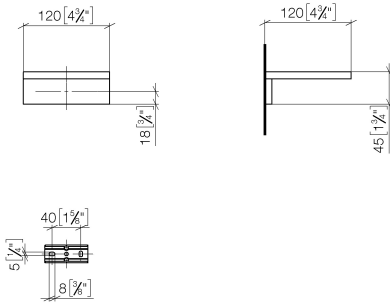

**Coupelle murale - Champagne brossé (Or 22cts)**

MEM

83 410 780

- largeur 120 mm
- hauteur 45 mm
- saillie 120 mm

S'adapte aux gammes suivantes : MEM,  
CYO

	Champagne brossé (Or 22cts)	83 410 780-46
	Chrome	83 410 780-00
	Platine brossé	83 410 780-06
	Platine	83 410 780-08
	Dark Chrome	83 410 780-19
	Laiton brossé (Or 23cts)	83 410 780-28
	Champagne (Or 22cts)	83 410 780-47
	Dark Platinum brossé	83 410 780-99

Coupelle murale - Champagne brossé (Or 22cts)

83 410 780

mm [inches]

83 410 780

Les pièces pour les  
autres finitions  
peuvent être  
trouvées ici : Chrome