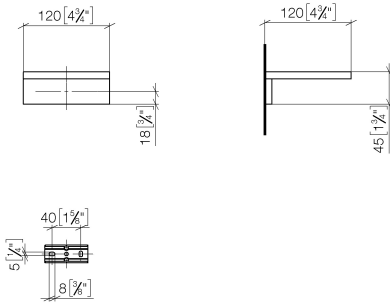

Coupelle murale - Champagne (Or 22cts)

MEM

83 410 780

- largeur 120 mm
- hauteur 45 mm
- saillie 120 mm

S'adapte aux gammes suivantes : MEM,
CYO

	Champagne (Or 22cts)	83 410 780-47
	Chrome	83 410 780-00
	Platine brossé	83 410 780-06
	Platine	83 410 780-08
	Dark Chrome	83 410 780-19
	Laiton brossé (Or 23cts)	83 410 780-28
	Champagne brossé (Or 22cts)	83 410 780-46
	Dark Platinum brossé	83 410 780-99

Coupelle murale - Champagne (Or 22cts)

83 410 780

mm [inches]

83 410 780

Les pièces pour les
autres finitions
peuvent être
trouvées ici : Chrome

Coupelle murale - Champagne (Or 22cts)

MEM

83 410 780