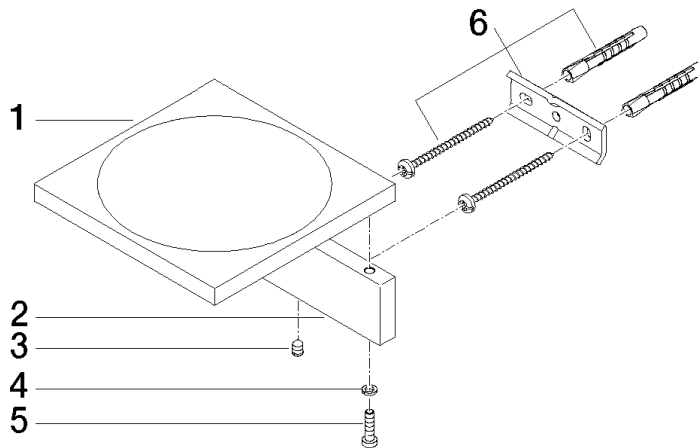

Coupelle murale - Champagne (Or 22cts)

MEM

83 410 780

- largeur 120 mm
- hauteur 45 mm
- saillie 120 mm

S'adapte aux gammes suivantes : MEM,
CYO

	Champagne (Or 22cts)	83 410 780-47
	Chrome	83 410 780-00
	Platine brossé	83 410 780-06
	Platine	83 410 780-08
	Dark Chrome	83 410 780-19
	Laiton brossé (Or 23cts)	83 410 780-28
	Champagne brossé (Or 22cts)	83 410 780-46
	Dark Platinum brossé	83 410 780-99

Coupelle murale - Champagne (Or 22cts)

83 410 780

mm [inches]

83 410 780

Les pièces pour les
autres finitions
peuvent être
trouvées ici : Chrome

Coupelle murale - Champagne (Or 22cts)

MEM

83 410 780