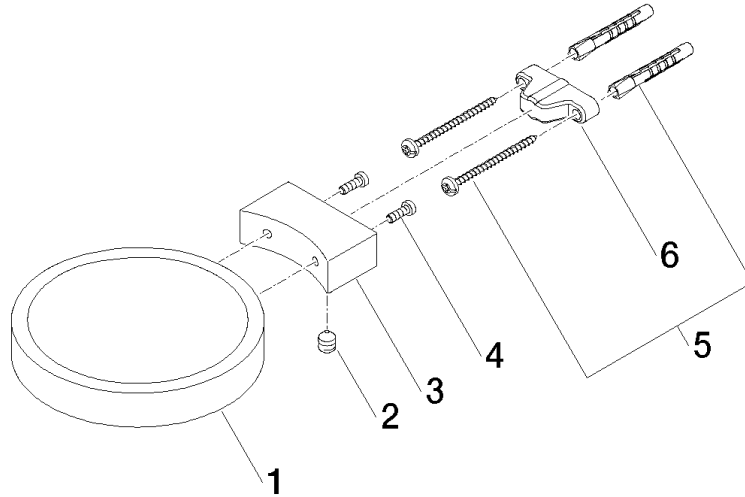

83 410 979

- largeur 120 mm
- hauteur 20 mm
- saillie 145 mm

S'adapte aux gammes suivantes : MADISON,
MEM, TARA, CL.1, LISSÉ, VAIA, META,
CYO

	Or clair brossé	83 410 979-27
	Chrome	83 410 979-00
	Platine brossé	83 410 979-06
	Platine	83 410 979-08
	Laiton (Or 23cts)	83 410 979-09
	Dark Chrome	83 410 979-19
	Or clair	83 410 979-26
	Laiton brossé (Or 23cts)	83 410 979-28
	Noir mat	83 410 979-33
	Bronze brossé	83 410 979-42
	Champagne brossé (Or 22cts)	83 410 979-46
	Champagne (Or 22cts)	83 410 979-47
	Chrome brossé	83 410 979-93
	Dark Platinum brossé	83 410 979-99

83 410 979

mm [inches]

83 410 979

Version du produit de 10/1/2023

Les pièces pour les
autres finitions
peuvent être
trouvées ici : Chrome

Coupelle murale - Or clair brossé

MADISON

83 410 979