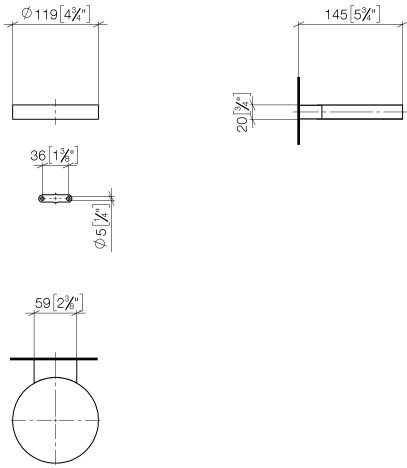

83 410 979

- largeur 120 mm
- hauteur 20 mm
- saillie 145 mm

S'adapte aux gammes suivantes : MADISON,
MEM, TARA, CL.1, LISSÉ, VAIA, META,
CYO

	Or clair brossé	83 410 979-27
	Chrome	83 410 979-00
	Platine brossé	83 410 979-06
	Platine	83 410 979-08
	Laiton (Or 23cts)	83 410 979-09
	Dark Chrome	83 410 979-19
	Or clair	83 410 979-26
	Laiton brossé (Or 23cts)	83 410 979-28
	Noir mat	83 410 979-33
	Bronze brossé	83 410 979-42
	Champagne brossé (Or 22cts)	83 410 979-46
	Champagne (Or 22cts)	83 410 979-47
	Chrome brossé	83 410 979-93
	Dark Platinum brossé	83 410 979-99

83 410 979

mm [inches]

83 410 979

Version du produit de 10/1/2023

Les pièces pour les
autres finitions
peuvent être
trouvées ici : Chrome

Coupelle murale - Or clair brossé

MADISON

83 410 979

Liste des pièces de rechange

Version du produit de 10/1/2023

N°	Article Numéro	Désignation	Fréquence de montage	Délai de livraison
	08 17 97 570-27	coupelle	7	60