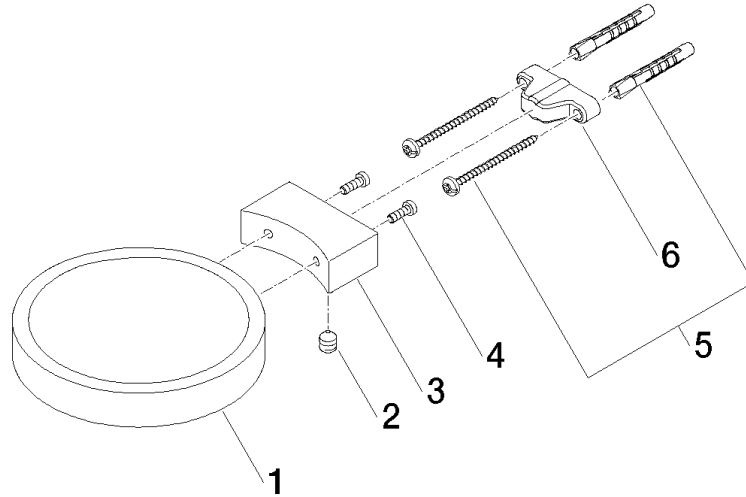

83 410 979

- largeur 120 mm
- hauteur 20 mm
- saillie 145 mm

S'adapte aux gammes suivantes : MADISON,  
MEM, TARA, CL.1, LISSÉ, VAIA, META,  
CYO

	Noir mat	83 410 979-33
	Chrome	83 410 979-00
	Platine brossé	83 410 979-06
	Platine	83 410 979-08
	Laiton (Or 23cts)	83 410 979-09
	Dark Chrome	83 410 979-19
	Or clair	83 410 979-26
	Or clair brossé	83 410 979-27
	Laiton brossé (Or 23cts)	83 410 979-28
	Bronze brossé	83 410 979-42
	Champagne brossé (Or 22cts)	83 410 979-46
	Champagne (Or 22cts)	83 410 979-47
	Chrome brossé	83 410 979-93
	Dark Platinum brossé	83 410 979-99

83 410 979

mm [inches]

83 410 979

**Version du produit de 10/1/2023**

Les pièces pour les  
autres finitions  
peuvent être  
trouvées ici : [Chrome](#)

Coupelle murale - Noir mat

MADISON

83 410 979