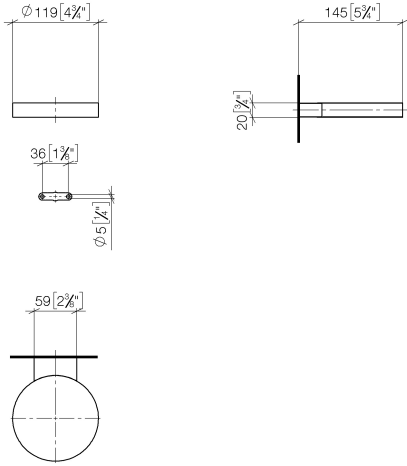

Coupelle murale - Champagne brossé (Or 22cts)

MADISON

83 410 979

- largeur 120 mm
- hauteur 20 mm
- saillie 145 mm

S'adapte aux gammes suivantes : MADISON,
MEM, TARA, CL.1, LISSÉ, VAIA, META,
CYO

	Champagne brossé (Or 22cts)	83 410 979-46
	Chrome	83 410 979-00
	Platine brossé	83 410 979-06
	Platine	83 410 979-08
	Laiton (Or 23cts)	83 410 979-09
	Dark Chrome	83 410 979-19
	Or clair	83 410 979-26
	Or clair brossé	83 410 979-27
	Laiton brossé (Or 23cts)	83 410 979-28
	Noir mat	83 410 979-33
	Bronze brossé	83 410 979-42
	Champagne (Or 22cts)	83 410 979-47
	Chrome brossé	83 410 979-93
	Dark Platinum brossé	83 410 979-99

83 410 979

mm [inches]

83 410 979

Version du produit de 10/1/2023

Les pièces pour les
autres finitions
peuvent être
trouvées ici : [Chrome](#)

Coupelle murale - Champagne brossé (Or 22cts)

MADISON

83 410 979