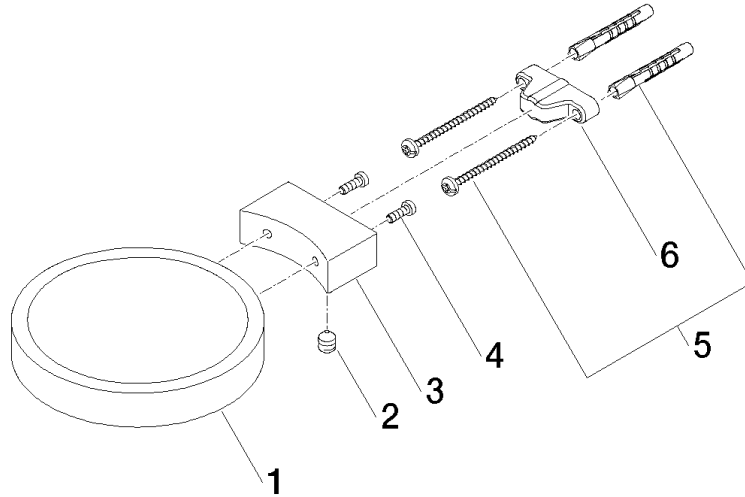

Coupelle murale - Champagne brossé (Or 22cts)

MADISON

83 410 979

- largeur 120 mm
- hauteur 20 mm
- saillie 145 mm

S'adapte aux gammes suivantes : MADISON,
MEM, TARA, CL.1, LISSÉ, VAIA, META,
CYO

	Champagne brossé (Or 22cts)	83 410 979-46
	Chrome	83 410 979-00
	Platine brossé	83 410 979-06
	Platine	83 410 979-08
	Laiton (Or 23cts)	83 410 979-09
	Dark Chrome	83 410 979-19
	Or clair	83 410 979-26
	Or clair brossé	83 410 979-27
	Laiton brossé (Or 23cts)	83 410 979-28
	Noir mat	83 410 979-33
	Bronze brossé	83 410 979-42
	Champagne (Or 22cts)	83 410 979-47
	Chrome brossé	83 410 979-93
	Dark Platinum brossé	83 410 979-99

83 410 979

mm [inches]

83 410 979

Version du produit de 10/1/2023

Les pièces pour les
autres finitions
peuvent être
trouvées ici : [Chrome](#)

Coupelle murale - Champagne brossé (Or 22cts)

MADISON

83 410 979