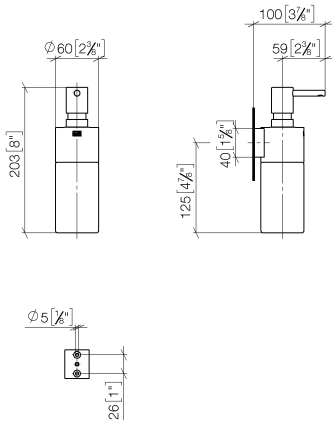

EDITION PRO Distributeur murale - Noir mat

83 435 626

- flacon en cristal, mat
- largeur 60 mm
- hauteur 203 mm
- volume de bouteille de 250 ml
- saillie 100 mm

	Noir mat	83 435 626-33
	Chrome	83 435 626-00
	Chrome brossé	83 435 626-93

EDITION PRO Distributeur murale - Noir mat

83 435 626

mm [inches]

EDITION PRO Distributeur murale - Noir mat

83 435 626

Les pièces pour les
autres finitions
peuvent être
trouvées ici : Chrome

EDITION PRO Distributeur murale - Noir mat

83 435 626

Liste des pièces de rechange

N°	Article Numéro	Désignation	Fréquence de montage	Délai de livraison
	90 10 10 535 00-33	distributeur	6	30