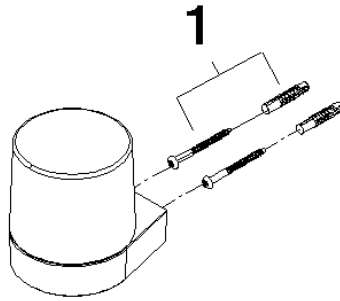

Distributeur murale - Chrome

---

83 435 832

Version du produit de 1/1/2023

Les pièces pour les
autres finitions
peuvent être
trouvées ici : Soft
Black