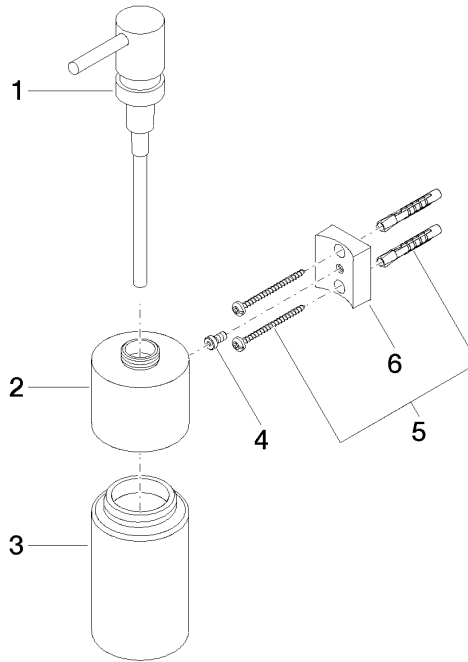

83 435 970

- flacon en cristal, mat
- largeur 60 mm
- hauteur 200 mm
- volume de bouteille de 250 ml
- saillie 96 mm

S'adapte aux gammes suivantes : MADISON,
MEM, TARA, CL.1, LISSÉ, VAIA, META,
CYO

	Platine	83 435 970-08
	Chrome	83 435 970-00
	Platine brossé	83 435 970-06
	Dark Chrome	83 435 970-19
	Or clair	83 435 970-26
	Or clair brossé	83 435 970-27
	Laiton brossé (Or 23cts)	83 435 970-28
	Noir mat	83 435 970-33
	Bronze brossé	83 435 970-42
	Champagne brossé (Or 22cts)	83 435 970-46
	Champagne (Or 22cts)	83 435 970-47
	Chrome brossé	83 435 970-93
	Dark Platinum brossé	83 435 970-99

83 435 970

mm [inches]

83 435 970

Version du produit de 10/1/2023

Les pièces pour les
autres finitions
peuvent être
trouvées ici : Chrome

Distributeur murale - Platine

MADISON

83 435 970

Liste des pièces de rechange

Version du produit de 10/1/2023

N°	Article Numéro	Désignation	Fréquence de montage	Délai de livraison
	90 10 10 535 00-08	distributeur	6	40