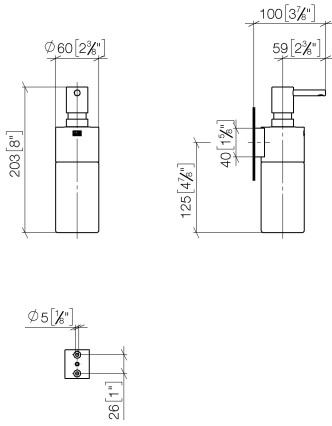

83 435 970

- flacon en cristal, mat
- largeur 60 mm
- hauteur 200 mm
- volume de bouteille de 250 ml
- saillie 96 mm

S'adapte aux gammes suivantes : MADISON,
MEM, TARA, CL.1, LISSÉ, VAIA, META,
CYO

	Platine	83 435 970-08
	Chrome	83 435 970-00
	Platine brossé	83 435 970-06
	Dark Chrome	83 435 970-19
	Or clair	83 435 970-26
	Or clair brossé	83 435 970-27
	Laiton brossé (Or 23cts)	83 435 970-28
	Noir mat	83 435 970-33
	Bronze brossé	83 435 970-42
	Champagne brossé (Or 22cts)	83 435 970-46
	Champagne (Or 22cts)	83 435 970-47
	Chrome brossé	83 435 970-93
	Dark Platinum brossé	83 435 970-99

83 435 970

mm [inches]

83 435 970

Version du produit de 10/1/2023

Les pièces pour les
autres finitions
peuvent être
trouvées ici : Chrome

Distributeur murale - Platine

MADISON

83 435 970

Liste des pièces de rechange

Version du produit de 10/1/2023

N°	Article Numéro	Désignation	Fréquence de montage	Délai de livraison
	90 10 10 535 00-08	distributeur	6	40