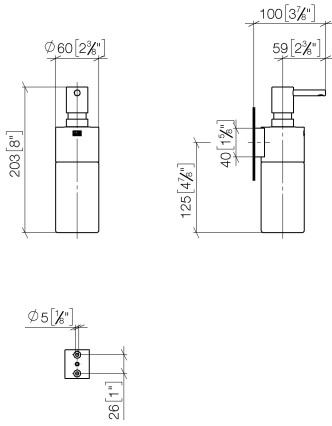

83 435 970

- flacon en cristal, mat
- largeur 60 mm
- hauteur 200 mm
- volume de bouteille de 250 ml
- saillie 96 mm

S'adapte aux gammes suivantes : MADISON,
MEM, TARA, CL.1, LISSÉ, VAIA, META,
CYO

	Laiton brossé (Or 23cts)	83 435 970-28
	Chrome	83 435 970-00
	Platine brossé	83 435 970-06
	Platine	83 435 970-08
	Dark Chrome	83 435 970-19
	Or clair	83 435 970-26
	Or clair brossé	83 435 970-27
	Noir mat	83 435 970-33
	Bronze brossé	83 435 970-42
	Champagne brossé (Or 22cts)	83 435 970-46
	Champagne (Or 22cts)	83 435 970-47
	Chrome brossé	83 435 970-93
	Dark Platinum brossé	83 435 970-99

83 435 970

mm [inches]

83 435 970

Version du produit de 10/1/2023

Les pièces pour les
autres finitions
peuvent être
trouvées ici : Chrome

Distributeur murale - Laiton brossé (Or 23cts)

MADISON

83 435 970

Liste des pièces de rechange

Version du produit de 10/1/2023

N°	Article Numéro	Désignation	Fréquence de montage	Délai de livraison
	90 10 10 535 00-28	distributeur	6	20