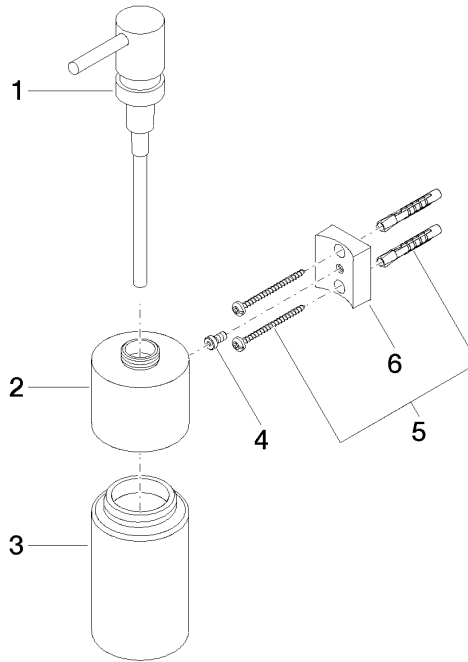

83 435 970

- flacon en cristal, mat
- largeur 60 mm
- hauteur 200 mm
- volume de bouteille de 250 ml
- saillie 96 mm

S'adapte aux gammes suivantes : MADISON,
MEM, TARA, CL.1, LISSÉ, VAIA, META,
CYO

	Laiton brossé (Or 23cts)	83 435 970-28
	Chrome	83 435 970-00
	Platine brossé	83 435 970-06
	Platine	83 435 970-08
	Dark Chrome	83 435 970-19
	Or clair	83 435 970-26
	Or clair brossé	83 435 970-27
	Noir mat	83 435 970-33
	Bronze brossé	83 435 970-42
	Champagne brossé (Or 22cts)	83 435 970-46
	Champagne (Or 22cts)	83 435 970-47
	Chrome brossé	83 435 970-93
	Dark Platinum brossé	83 435 970-99

83 435 970

mm [inches]

83 435 970

Version du produit de 10/1/2023

Les pièces pour les
autres finitions
peuvent être
trouvées ici : Chrome

Distributeur murale - Laiton brossé (Or 23cts)

MADISON

83 435 970

Liste des pièces de rechange

Version du produit de 10/1/2023

N°	Article Numéro	Désignation	Fréquence de montage	Délai de livraison
	90 10 10 535 00-28	distributeur	6	20